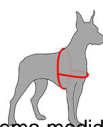

Material: *nylon*

Color: *negro, blanco*

Importante:

- *tiene una asa alta que es fácil de quitar*
- *asa permanece siempre en la posición en que la persona la*

Completado: con asa corta, asa desmontable larga

dejó

Forro: forro desmontable de color negro, forro desmontable de color rojo naranja, forro desmontable de color amarillo

- cinta reflectante de 3 cm de ancho en el pecho
- se adopta exactamente a los parámetros físicos del perro
- con inscripción funcional
- conviene a razas medias y grandes
- asa desmontable de 35, 40, 45 y 50 cm de largo
- utilizado en actividades cotidianas y paseos

Fornitura: acero cromado

Tallas: small, medium, large

Talla	Circunferencia de tórax	Pecho
small	62 - 71	61 (o según las medidas del perro)
medium	70 - 85	66 (o según las medidas del perro)
large	82 - 105	71 (o según las medidas del perro)

Foto: Esquema medidas del perro

El largo del asa se mide según el esquema

Podrá complementar el arnés perro guía ajustable con una [pegatina inscripción funcional](#), según la actividad de su perro.

Arnés ajustable resistente, mucho más barato que el de cuero y la calidad es la misma. Gracias. Cecilia