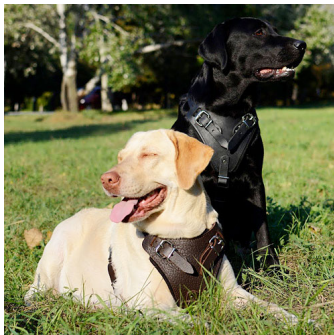

Descripción

Este modelo de arnés cuero perros de servicios «Perro de trabajo» está diseñado de manera experta facilitando durabilidad máxima. El arnés perros servicios está fabricado a mano de cuero fuerte y duradero. Nuestro arnés cuero perros es flexible y no se desgastará con el roce de su perro. Este arnés canino está diseñado para aguantar cargas pesadas y un trabajo intensivo. El arnés de trabajo ajustable distribuye la carga igualmente y correctamente, brindando así la mayor comodidad posible a su perro. Si eres un adiestrador canino o trabajas en unidades caninas de servicio, este arnés universal es ideal para su perro, es cómodo, práctico y resistente, está fabricado con cuero natural de alta calidad que brinda a su mascota el mayor confort posible, disponible en tres colores: negro, marrón y natural. Este arnés es adecuado para perros de diferentes razas, edades y tamaños, es un modelo muy popular entre nuestros clientes. Este arnés perros servicios, está equipado con tirantes anchos ajustables en cuatro posiciones. El arnés cuero perros consta de forro suave de fieltro en el tórax y lomo del perro, lo que proporciona el máximo confort sin frotar y ablandar la resistencia durante el trabajo, no dañará ni causará traumas a su perro. Tenga en cuenta que en la talla S no hay forro de fieltro en los tirantes de los hombros. El arnés perros servicios consta de hebilla de liberación rápida y herrajes de acero cromado o latón, realizado de materiales seguros para perros. El arnés de cuero está equipado con un anillo en la parte superior de fijación de la correa. En algunos casos, los accesorios metálicos pueden diferir en forma del que se muestra en las fotografías, pero esto no afecta a la fiabilidad y la funcionalidad del producto. El arnés para perro de trabajo es diseñado especialmente para mantener un estricto control del perro, en la parte superior este arnés universal puede ser equipado adicionalmente con una asa, que le ofrece más control de su perro. No va a tener los problemas con el uso de este arnés de cuero, se ponga y se quite rápidamente en una sola mano, sobre todo puede regularlo en su perro, ya que tiene correas ajustables. Nuestro arnés cuero perros ha sido especialmente elaborado para tareas especiales, como adiestramiento de técnicas de ataque, trabajos de seguimiento, trabajo de guardia y protección y otras actividades de brigadas caninas de servicio. Además, el arnés perros servicios es indispensable en el adiestramiento sin correa, entrenamiento de agitación y paseos y actividades cotidianas.