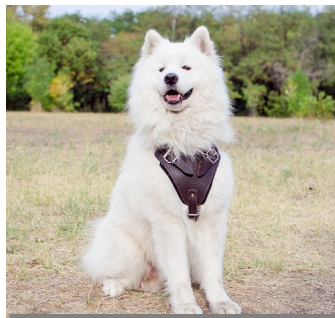

Arnés cuero perros de servicios «Perro de trabajo»

Arnés canino ajustable seguro y resistente, utilizado en los paseos, defensa, protección y guardia, realizado en tres colores y varias tallas, fornitura de latón, podrá añadir asa.

Foto: Arnés perros servicios

Foto: Arnés de deporte canino

Foto: Arnés de perro de trabajo y servicios

Foto: Arnés cuero perro de trabajo

Foto: Arnés cuero cane corso

Foto: Pastor alemán con arnés de cuero