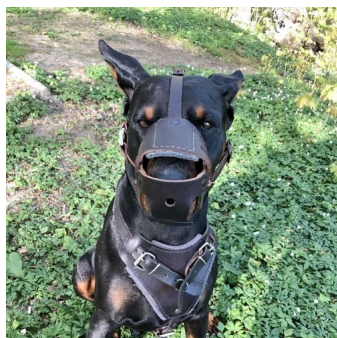

Arnés cuero perros de servicios «Perro de trabajo»

Arnés canino ajustable seguro y resistente, utilizado en los paseos, defensa, protección y guardia, realizado en tres colores y varias tallas, fornitura de latón, podrá añadir asa.

Foto: Arnés perros servicios

Foto: Arnés de deporte canino

Foto: Arnés de perro de trabajo y servicios

Foto: Arnés cuero perro de trabajo

Foto: Arnés cuero cane corso

Foto: Pastor alemán con arnés de cuero