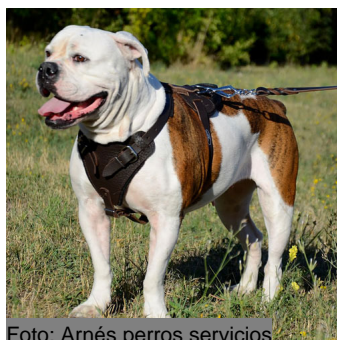

Foto: Arnés perros servicios