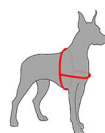

**Fornitura:** acero cromado

**Tallas:** small, medium, large

**Importante:**

- tiene una asa alta que es fácil de quitar
- asa permanece siempre en la posición en que la persona la dejó
- cinta reflectante de 3 cm de ancho en el pecho
- se adopta exactamente a los parámetros físicos del perro
- con inscripción funcional
- conviene a razas medias y grandes
- asa desmontable de 35, 40, 45 y 50 cm de largo
- utilizado en actividades cotidianas y paseos

Talla	Circunferencia de tórax	Pecho
small	62 - 71	61 (o según las medidas del perro)
medium	70 - 85	66 (o según las medidas del perro)
large	82 - 105	71 (o según las medidas del perro)

Foto: Esquema medidas del perro

El largo del asa se mide según el esquema

Podrá complementar el arnés perro guía ajustable con una [pegatina inscripción funcional](#), según la actividad de su perro.

----

Arnés ajustable resistente, mucho más barato que el de cuero y la calidad es la misma. Gracias. Cecilia