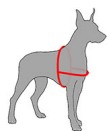

| | |
|---|---|
| Material: <i>cuero</i> | Importante: |
| Color: <i>negro, blanco</i> | <ul style="list-style-type: none">• <i>tiene una asa alta que es fácil de quitar</i>• <i>asa permanece siempre en la posición en que la persona la dejó</i> |
| Completado: <i>con asa corta, asa desmontable larga</i> | <ul style="list-style-type: none">• <i>cinta reflectante de 3 cm de ancho en el pecho</i>• <i>se adopta exactamente a los parámetros físicos del perro</i>• <i>con inscripción funcional</i>• <i>conviene a razas medias y grandes</i>• <i>asa desmontable de 35, 40, 45 y 50 cm de largo</i>• <i>utilizado en actividades cotidianas y paseos</i> |
| Forro: <i>forro desmontable de color negro, forro desmontable de color rojo naranja, forro desmontable de color amarillo</i> | |
| Fornitura: <i>latón</i> | |
| Tallas: <i>small, medium, large</i> | |

| Talla | Circunferencia de tórax | Pecho |
|--------|-------------------------|------------------------------------|
| small | 62 - 71 | 61 (o según las medidas del perro) |
| medium | 70 - 85 | 66 (o según las medidas del perro) |
| large | 82 - 105 | 71 (o según las medidas del perro) |

Foto: Esquema medidas del perro

El largo del asa se mide según el esquema

Podrá complementar el arnés perro lazarillo con una [pegatina inscripción funcional](#), según la actividad de su perro.

Un elegante arnés de perro lazarillo, además de ser muy cómodo. Gracias. Pedro R.