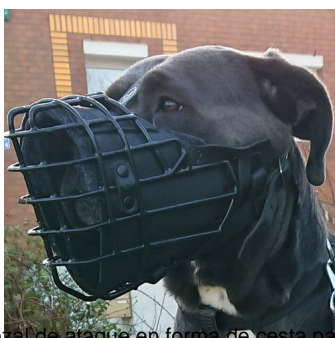

Bozal universal de acero recubierto y cuero para perros de trabajo

Excelente bozal de ataque de acero cromado revestido de goma y plástico, apto varias razas caninas, como malinois, pastor alemán, stafford, rottweiler, etc.

Bozal cesta de acero recubierto y cuero - M58

Ancho de hocico	8 cm	9.5 cm	9.5 cm	8 cm	9 cm
Altura de hocico	9.5 cm	11 cm	11.5 cm	12 cm	11 cm

Foto: Bozal cesta de acero recubierto y cuero

Foto: Bozal de ataque cromado revestido de goma para cane corso