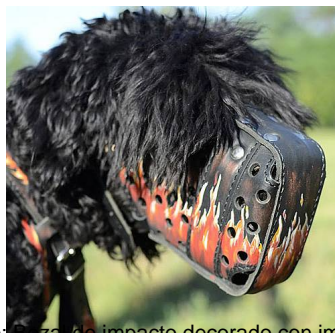

Siga el [esquema](#) para medir correctamente a su perro.

Talla de bozal	?1	?2	?3	?1L	?2L	?3L
Longitud de hocico	8 cm	8 cm	7 cm	12 cm	12 cm	11 cm
Circunferencia de hocico	28 cm	32 cm	36 cm	28 cm	32 cm	36 cm
Longitud de frente	6-25 cm	9-29 cm	9.5-29.5 cm	5-25 cm	5-29 cm	5-30 cm
Circunferencia de cuello	45-60 cm	50-65 cm	55-75 cm	45-60 cm	50-65 cm	55-75 cm
Ancho de hocico	8 cm	8 cm	9 cm	8 cm	8 cm	9 cm
Altura de hocico	9 cm	11.5 cm	12 cm	9 cm	11.5 cm	12 cm

Foto: Bozal de impacto decorado con imagen