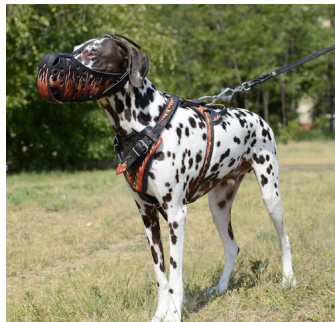

Bozal universal de adiestramiento impacto «Estallar en llamas»

Bozal de ataque, hecho de cuero y reforzado con placa de metal, con imagen de llama.

Calificación: Sin calificación

Precio

Precio base con impuestos 68,70 €

Precio de venta 68,70 €

68,70 €

Descuento

[Haga una pregunta sobre este producto](#)

Fabricante [ForDogTrainers](#)

Descripción

Bozal de adiestramiento canino «Estallar en llamas» es uno de los más populares en nuestra tienda. Este bozal decorado de adiestramiento e impacto está hecho de cuero grueso natural de alta calidad accesorios cosidos con hilo armado y remachados, tiene un hermoso diseño. Cada modelo de este bozal de impacto tiene imagen diferente, ya que se pinta a mano. Los dibujos del bozal de adiestramiento están pintados por nuestros artesanos con una pintura especial, resistente al agua. El bozal de impacto tiene una placa metálica en su parte frontal, lo que hace el golpe del perro más fuerte, protegiéndolo al mismo tiempo de las traumas. Nuestro bozal de impacto es muy seguro y resistente. Además, el bozal de impacto y adiestramiento es muy ventilado y cómodo. Le permite al perro abrir la boca y ladrar. Este bozal de impacto pueden llevar canes de diferentes razas: **dóberman, malinois, pastor alemán, pastor de Tatra, rottweiler, bóxer** y de razas similares. Es perfectamente adecuado el uso del bozal de adiestramiento en los paseos diarios, adiestramiento o trabajo de servicio. Si desea, también puede ordenar la hebilla de liberación rápida que permite colocar y quitar muy rápidamente este bozal de adiestramiento e impacto. Le aseguramos que con ese bozal de impacto su can se destacará entre otros perros.

Foto: Bozal de impacto decorado con imagen

Foto: Bozal canino de impacto

Foto: Bozal decorado de adiestramiento

Foto: Turveren con bozal de adiestramiento impacto

Foto: Bozal de adiestramiento impacto

Este bozal de impacto es muy lindo. Su diseño es excelente. ¡Gracias! Flavio