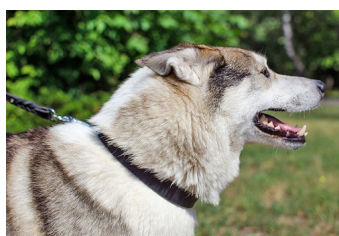

Foto: Clásico collar canino de hebilla «Noble can»

Foto: Collar para perros de cuero natural de 2.5 cm de ancho

Foto: Collar para perros grandes y fuertes de modelo Noble can

Foto: Collar canino de cuero marrón de 3 cm de ancho para paseos diarios