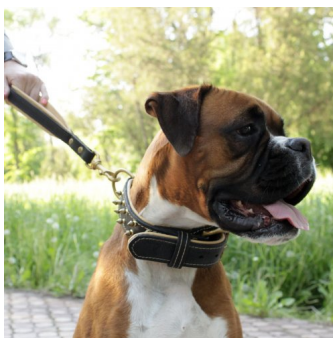

Correa de 30 cm de largo, mosquetón a elegir, puede ser equipada con forro de piel y anillo flotante en el asa, apropiada para llevar perro mediano o grande durante los paseos, trabajo o adiestramiento

Calificación: Sin calificación

Precio

Precio base con impuestos 26,00 €

Precio de venta 26,00 €

26,00 €

Descuento

[Haga una pregunta sobre este producto](#)

Fabricante [ForDogTrainers](#)

Descripción

Material: *cuero natural*

Color: *negro, marrón, natural*

Adornos: *sin adornos, adornos con recubrimiento imitando plata*

Importante:

- *correa canina de paseo segura y elegante*
- *correa de cuero de alta calidad, material inocuo*
- *correa corta puede tener un forro suave en el asa*
- *correa de cuero mosquetón a elegir*
- *correa de cuero para perros de tamaño grande o medio*