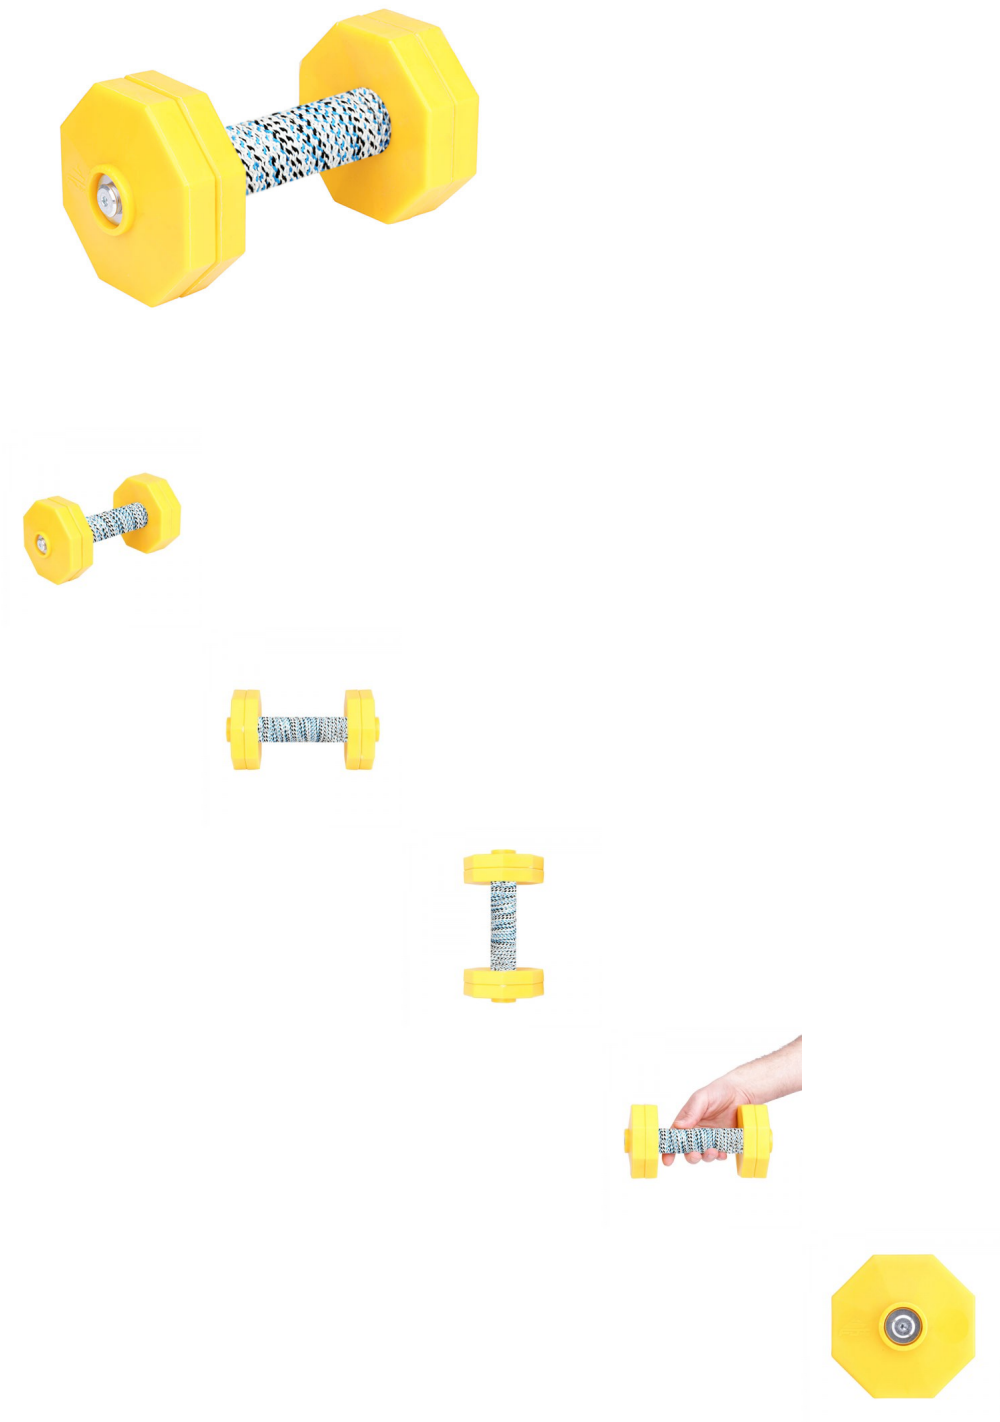

Aport canino de madera y plástico «Entusiasmo a la vista»

Aport para entrenamiento de perros, realizado en madera con discos plásticos con peso de 1 kg., tiene la parte central forrada de nylon resistente, disponible en diferentes colores

Aport mordedor de madera para perros. El aport perros en forma de pesa de madera se utiliza en el inicio de perros jóvenes y adultos en el entrenamiento, utilizarlo como juguete y en la preparación de IGP (IPO, VPG o Schutzhund), RCI y Mondiorong. El aport mordedor de madera está disponible en varios tamaños: 20 x 12 cm y 0.65 Kg de peso; 23 x 12 cm y 1 Kg de peso; 33 x 12 cm y 2 Kg de peso, para que pueda elegir el más adecuado al tamaño de su can. El mango está fabricado de madera, con discos plásticos (polímero sintético) muy resistentes a la rotura en caso de caída del aport. Como opción, puede elegir el aport con la parte central forrada de nylon resistente y a la vez delicado con los dientes caninos. Un aport mordedor de madera muy cómodo, fabricado con materiales seguros. El aport perros es un herramienta segura durante las sesiones de adiestramiento canino o como simple juguete mordedor.

Material: *madera, polímero sintético*

Importante:

Color: *negro, amarillo, rojo, blanco, multicolor*

Completado: *con forrado, sin forrado*

Tamaño: *20 * 12 cm (0.650 kg.), 23 * 12 cm (1.0 kg.), 33 * 12 cm (2.0 kg.)*

Peso: *0.650 kg., 1.0 kg., 2.0 kg.*

- *aport mordedor de madera y discos plásticos*
- *aport perros de formación de perros jóvenes y adultos*
- *preparación de competiciones IGP (IPO, VPG o Schutzhund), RCI y Mondiorong*
- *opción de elegir parte central de agarre forrada de nylon*
- *aport ligero - 0.65 Kg - 20 x 12 cm*
- *aport mediano - 1 Kg - 23 x 20 cm*
- *aport grande - 2 Kg - 33 x 12 cm*