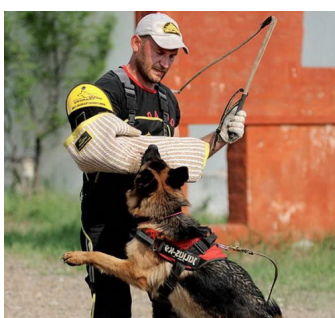

Látigo desmontable profesional de figurante canino «Disparo»

Flexible látigo forrado de piel uso adiestrador canino imita sonido de disparo.

Calificación: Sin calificación

Precio

Precio base con impuestos

Látigo desmontable profesional de figurante canino «Disparo», es muy popular entre los adiestradores caninos de perros de caza, policía o de guardia y defensa. Látigo desmontable figurante canino está realizado de plástico de alta calidad, resistente y duradero, forrado de serraje natural, y sus medidas son de 60 x 2,5 cm. Látigo profesional canino de figurante, es altamente flexible y recupera su forma rápida y fácilmente. Látigo desmontable figurante canino dispone de un asa de muñeca, permitiendo tenerlo a mano siempre y cuando se necesita. El tramo de cuero, de látigo profesional canino, imita el sonido de disparo, y su función es la de acostumbrar al perro de caza o policía a este sonido y no temer ni reaccionar ante él. Látigo profesional canino es de uso frecuente entre adiestradores y entrenadores caninos, cazadores, o preparadores de perro a las competiciones deportivas caninas. Látigo profesional canino de figurante es desmontable y convertible fácilmente en una fusta. Látigo desmontable figurante canino está realizado de materiales de gran calidad, seguros y resistentes, según la normativa internacional.

Foto: Látigo desmontable profesional de figurante canino «Disparo»

Foto: Látigo profesional para adiestrar pastor alemán

Foto: Látigo para el figurante canino

Foto: Látigo para adiestramiento del pastor alemán

Es un buen látigo desmontable figurante canino y fácilmente convertible en fusta. Trabajamos con él durante la preparación de perro a la competición o exhibición canina y nos da resultado satisfactorio. Ana María