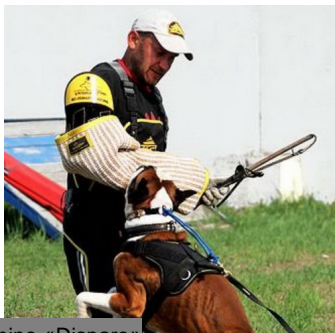

Látigo desmontable profesional de figurante canino «Disparo»

Flexible látigo forrado de piel uso adiestrador canino imita sonido de disparo.

Calificación: Sin calificación

Precio

Precio base con impuestos

Látigo desmontable profesional de figurante canino «Disparo», es muy popular entre los adiestradores caninos de perros de caza, policía o de guardia y defensa. Látigo desmontable figurante canino está realizado de plástico de alta calidad, resistente y duradero, forrado de serraje natural, y sus medidas son de 60 x 2,5 cm. Látigo profesional canino de figurante, es altamente flexible y recupera su forma rápida y fácilmente. Látigo desmontable figurante canino dispone de un asa de muñeca, permitiendo tenerlo a mano siempre y cuando se necesita. El tramo de cuero, de látigo profesional canino, imita el sonido de disparo, y su función es la de acostumbrar al perro de caza o policía a este sonido y no temer ni reaccionar ante él. Látigo profesional canino es de uso frecuente entre adiestradores y entrenadores caninos, cazadores, o preparadores de perro a las competiciones deportivas caninas. Látigo profesional canino de figurante es desmontable y convertible fácilmente en una fusta. Látigo desmontable figurante canino está realizado de materiales de gran calidad, seguros y resistentes, según la normativa internacional.

Material: *plástico forrado de serraje*

Tamaño: 60 * 2.5 cm

Importante:

- *látigo desmontable figurante canino perros de caza o defensa*
- *látigo profesional canino equipado de cómodo asa muñequero*
- *látigo desmontable figurante canino flexible y resistente*
- *látigo profesional canino convertible en fusta desmontable*

Foto: Látigo desmontable profesional de figurante canino «Disparo»

Foto: Látigo profesional para adiestrar pastor alemán

Foto: Látigo para el figurante canino

Foto: Látigo para adiestramiento del pastor alemán