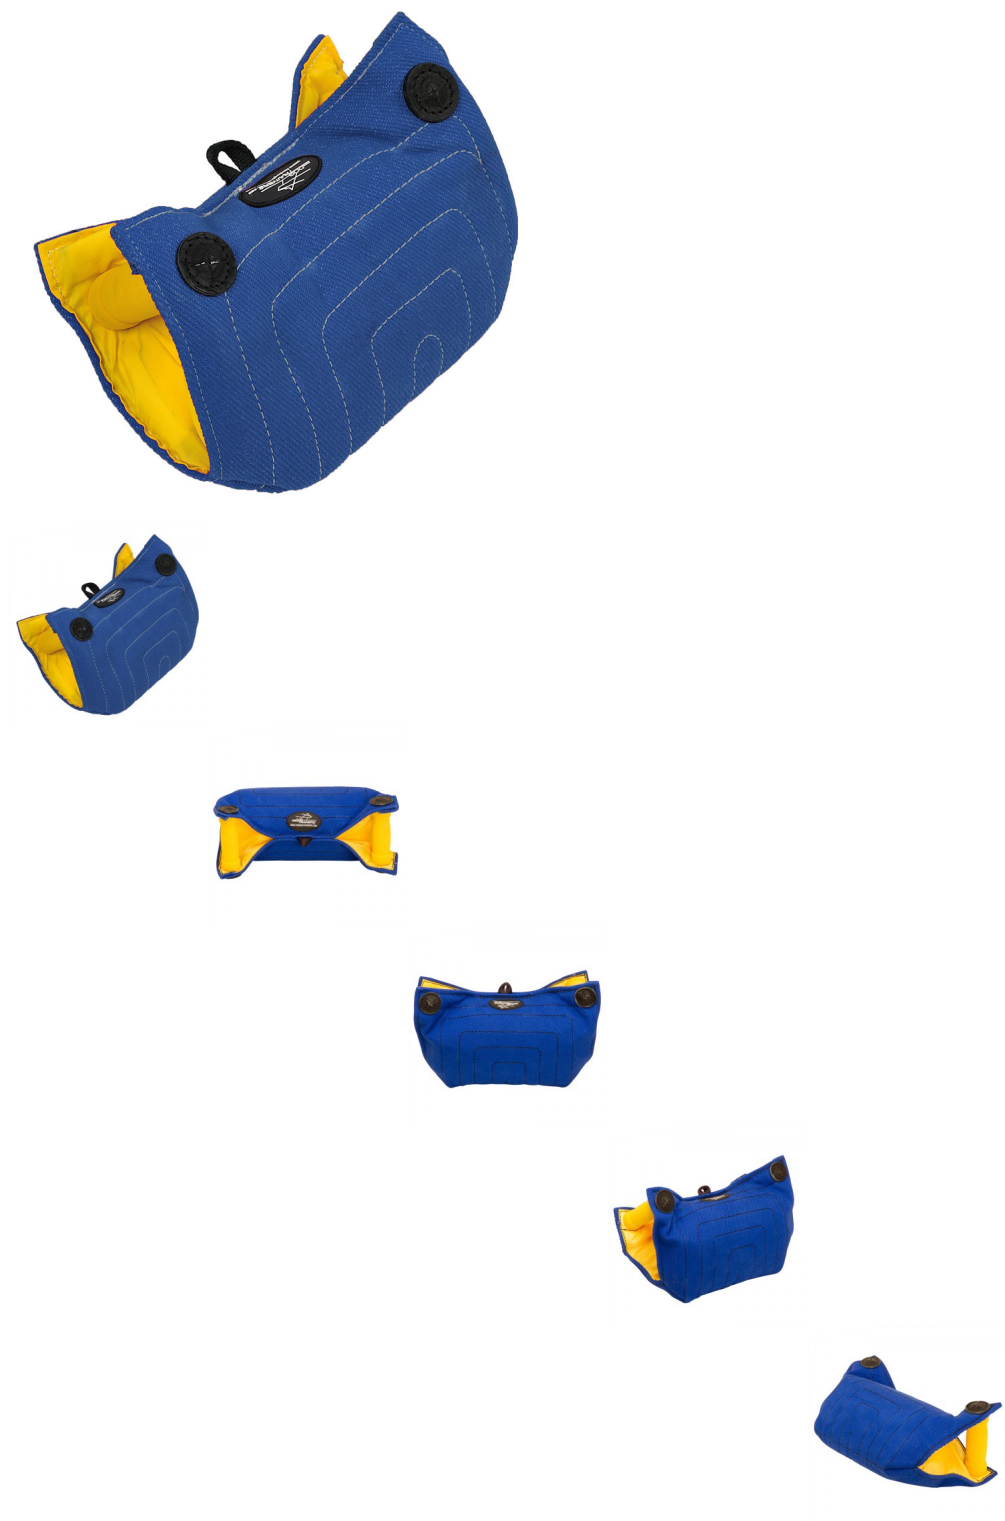

Corrector de tela francesa para formación de mordida «Juguetón»

Corrector con asas y lazo de correa de tela francesa, es útil en la formación de perros jóvenes y cachorros, tamaño 34 * 18 cm, dos asas, un ojal para enganchar la correa

Corrector de tela francesa para formación de mordida «Juguetón». Este corrector mordida de tela francesa es apropiado en las actividades con perros jóvenes y cachorros. El corrector mordida perro crecimiento, ayudará a desarrollar el instinto de agarre en los cachorros y perros jóvenes. El corrector mordida sintético es muy cómodo en su uso y cuenta con dos asas interiores que facilitan un máximo confort durante el proceso de adiestramiento canino. El corrector mordida perro crecimiento, está fabricado en tela francesa de alta calidad, duradero y resistente. Corrector de mordida lleva un relleno especial de material sintético con vellón y de alto coeficiente de elasticidad fabricado en Corea. Comprando el corrector mordida sintético, usted adquiere un artículo confeccionado de materiales seguros. El corrector mordida perro crecimiento consta de un lazo de ajuste de la correa que permite el trabajo a distancia. Además, el corrector mordida sintético, está reforzado con hilos en el lugar de la mordida con un excelente ángulo de agarre para la mordedura del perro. El corrector mordida perro crecimiento tiene un peso de 0.8 Kg y tamaño de 34 * 18 cm.

Material: tela francesa

Asa: dos asas interiores

Completado: un ojal para la correa

Tamaño: 34 * 18 cm

Importante:

- corrector suave formación perro joven y cachorro
- corrector mordida yute de formación de agarre y mordida
- corrector suave formación perro cuenta con 2 asas cómodas de trabajo