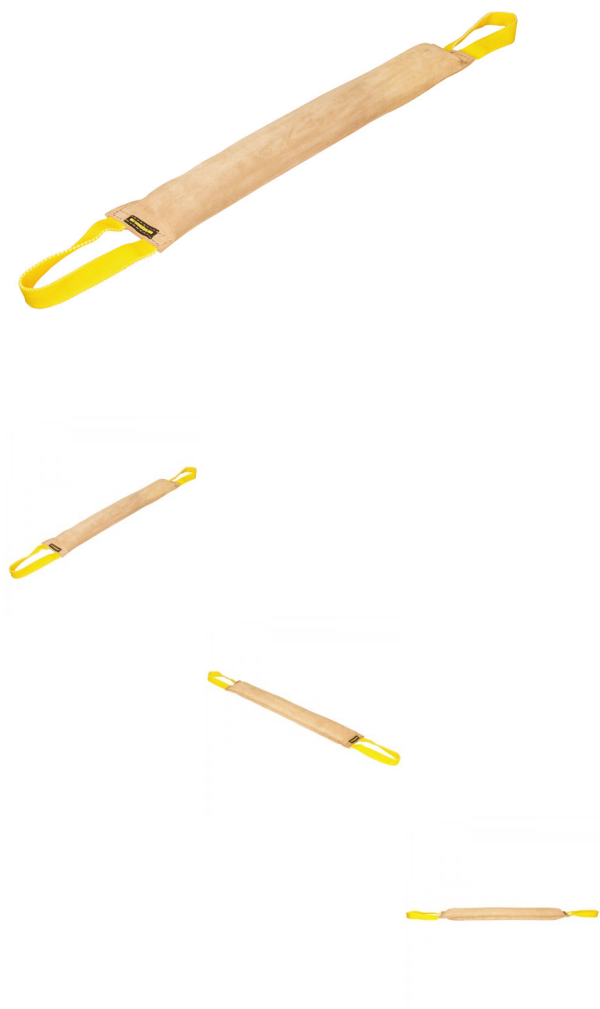

Mordedor multifuncional de perro adulto «Tracción»

Pieza de cuero, 60 * 6 cm, para adiestramiento profesional de técnicas de agarre a la pierna entre otras

Calificación: Sin calificación

Precio

Precio base con impuestos 16,30 €

Precio de venta 16,30 €

16,30 €

Descuento

[Haga una pregunta sobre este producto.](#)

Fabricante [ForDogTrainers](#)