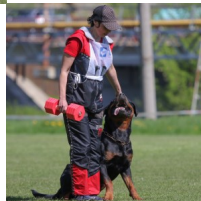

## Apport de adiestramiento de perros Rottweiler «Ánimo»

Mancuerna con discos rojos de plástico resistente, de 2 Kg, tamaño 33 x 12 cm, ideal para entrenamiento para pruebas IGP (IPO, VPG o Schutzhund)

Descripción

**Apport de adiestramiento de perros Rottweiler «Ánimo».** El apport en forma de mancuerna es fácil de agarrar y de llevar. Está hecho de materiales inocuos, de alta calidad, muy resistentes. El mango del apport de adiestramiento es de madera seca y los discos rojos son de plástico especial. Los discos son muy duraderos y no se rompen al caerse el apport sobre una superficie dura. Los discos del apport de adiestramiento se pueden quitar. El apport de perros tiene 2 Kg de peso y mide 33 x 12 cm y es apropiado para adiestramiento de Rottweiler joven o adulto. Puede utilizarlo en las disciplinas IGP (IPO, VPG o Schutzhund), RCI, Mondioring y OCI. El apport es robusto y duradero, no daña los dientes de Schnauzer gigante y es la herramienta perfecta en adiestramiento de perros y enseñanza a un Rottweiler el comando 'traer'. La forma cómoda de este apport de adiestramiento de perros Rottweiler facilita el entrenamiento de perros en ejercicios de recogida y entrega de objetos.