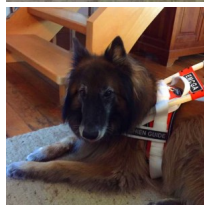

## Arnés blanco con asa para perro-guía Tervueren «Perro listo»

Arnés destinado a perros-guía con cómodo asa desmontable realizado en materiales de primera calidad.

Calificación: Sin calificación