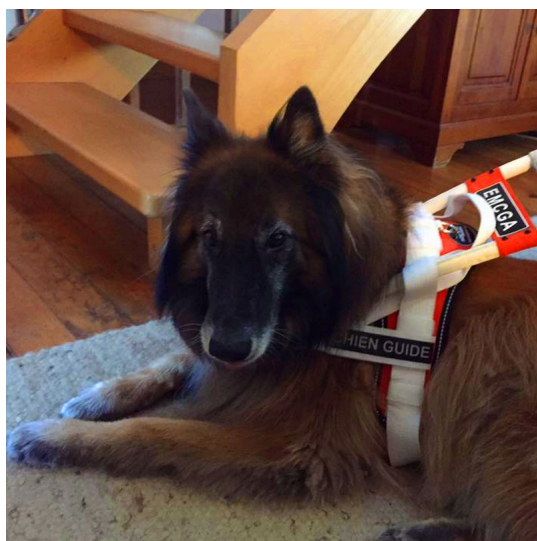

## Arnés blanco con asa para perro-guía Tervueren «Perro listo»

Arnés destinado a perros-guía con cómodo asa desmontable realizado en materiales de primera calidad.

Calificación: Sin calificación