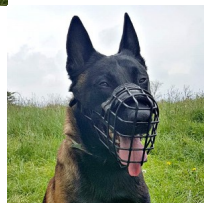

Bozal de cesta metálica para perro malinois «Para todos»

Bozal con recubrimiento anticorrosivo, para entrenamiento de obediencia, paseos, visitas a lugares públicos con perros fuertes y grandes

Calificación: Sin calificación

¿Cuál bozal te permite proteger al perro grande y cumplir con las normativas? Fabricamos el bozal para perro malinois de cesta metálica. Un bozal de cesta metálica muy cómodo y resistente, que permitirá respirar, jadear y evitar que su perro malinois pueda levantar del suelo cosas indeseadas o morder a personas o perros extraños, durante sus paseos. El bozal perro malinois facilita que el animal pueda entreabrir la boca y beber agua. El bozal de cesta metálica de uso obligatorio, está fabricado de metal recubierto con una capa de goma que lo hace resistente a la herrumbre y facilita su uso en bajas temperaturas, además de adaptarse correctamente al morfología del hocico de su perro malinois. Siga el [esquema](#) para medir correctamente a su perro. Un bozal de cesta metálica con hebilla clásica, que puede ser cambiada por una de liberación rápida, según usted lo desee, facilitando un ajuste más fácil del bozal, además, tiene un forro acolchado, evitando traumas y daños al hocico de su perro malinois. Un bozal perro grande de raza malinois para adiestramiento de obediencia, visita a la clínica veterinaria, paseos seguros, socialización de su perro.

Material: *acero cromado con recubrimiento anticorrosivo*

Color: *negro*

Completado: *sin hebilla de cierre rápido, con hebilla de cierre rápido*

La hebilla de cierre rápido permite desabrochar la correa en un click para poner o quitar el bozal rápidamente