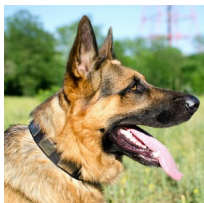

## Collar nylon negro adornado perros pastores alemanes «Losa de hormigón»

Elegante, resistente collar de nylon de 4 cm, placas metálicas para paseos y tareas diarias.

Calificación: Sin calificación

**Precio**

Precio base con impuestos

Precio de venta 22,79 €

22,79 €

Descuento

[Haga una pregunta sobre este producto.](#)

Fabricante [ForDogTrainers](#)

Descripción

**Collar adornado perros pastores alemanes «Losa de hormigón».** Collar perros pastores alemanes, material resistente al agua, fornituras inoxidable de acero cromado, confeccionado artesanalmente con una doble capa de nylon. Collar adornado, ligero, extra fuerte y resistente, fácil de lavar. Collar perros pastores alemanes, 4 cm anchura, adornado con placas recubiertas con imitación plata antigua, hebilla clásica, semi-anillo-D de acero cromado anticorrosivo. Collar perros pastores alemanes para paseos seguros, visitas al veterinario, tareas cotidianas. Collar adornado práctico, variedades de tallas, perros pastores alemanes cachorro, joven y adulto. ¡Calidad y precio de collar perros pastores alemanes!

<b>Material:</b> nylon	<b>Importante:</b>
<b>Color:</b> negro	<ul style="list-style-type: none"><li>• collar canino elaborado de materiales de primera calidad</li></ul>
<b>Fornitura:</b> acero cromado	<ul style="list-style-type: none"><li>• collar de diseño clásico decorado con placas</li><li>• equipado con un sólido anillo de acero</li></ul>
<b>Decoración:</b> placas con recubrimiento imitando plata antigua	<ul style="list-style-type: none"><li>• hecho de dos capas de nylon</li><li>• modelo de collar canino es cómodo y práctico, fácil de usar y limpiar</li></ul>
<b>Ancho:</b> 4 cm	
<b>Tallas:</b> de 35 a 67.5 cm	<ul style="list-style-type: none"><li>• destinado para perro pequeño, mediano o grande</li><li>• collar para pastor alemán es de uso diario, visitas al veterinario, actividades cotidianas</li></ul>