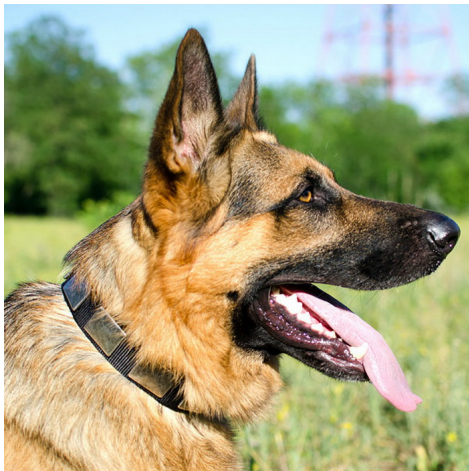

## Collar nylon negro adornado perros pastores alemanes «Losa de hormigón»

Elegante, resistente collar de nylon de 4 cm, placas metálicas para paseos y tareas diarias.

Calificación: Sin calificación

**Precio**

Precio base con impuestos

Precio de venta 22,79 €

22,79 €

Descuento

[Haga una pregunta sobre este producto.](#)

Fabricante [ForDogTrainers](#)

Descripción

**Collar adornado perros pastores alemanes «Losa de hormigón».** Collar perros pastores alemanes, material resistente al agua, fornituras inoxidable de acero cromado, confeccionado artesanalmente con una doble capa de nylon. Collar adornado, ligero, extra fuerte y resistente, fácil de lavar. Collar perros pastores alemanes, 4 cm anchura, adornado con placas recubiertas con imitación plata antigua, hebilla clásica, semi-anillo-D de acero cromado anticorrosivo. Collar perros pastores alemanes para paseos seguros, visitas al veterinario, tareas cotidianas. Collar adornado práctico, variedades de tallas, perros pastores alemanes cachorro, joven y adulto. ¡Calidad y precio de collar perros pastores alemanes!

<b>Material:</b> nylon	<b>Importante:</b>
<b>Color:</b> negro	<ul style="list-style-type: none"><li>• collar canino elaborado de materiales de primera calidad</li></ul>
<b>Fornitura:</b> acero cromado	<ul style="list-style-type: none"><li>• collar de diseño clásico decorado con placas</li><li>• equipado con un sólido anillo de acero</li></ul>
<b>Decoración:</b> placas con recubrimiento imitando plata antigua	<ul style="list-style-type: none"><li>• hecho de dos capas de nylon</li><li>• modelo de collar canino es cómodo y práctico, fácil de usar y limpiar</li></ul>
<b>Ancho:</b> 4 cm	
<b>Tallas:</b> de 35 a 67.5 cm	<ul style="list-style-type: none"><li>• destinado para perro pequeño, mediano o grande</li><li>• collar para pastor alemán es de uso diario, visitas al veterinario, actividades cotidianas</li></ul>