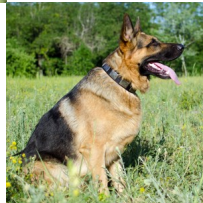

## Collar nylon negro adornado perros pastores alemanes «Losa de hormigón»

Elegante, resistente collar de nylon de 4 cm, placas metálicas para paseos y tareas diarias.

Calificación: Sin calificación

**Precio**

Precio base con impuestos

Precio de venta 22,79 €

22,79 €

Descuento

[Haga una pregunta sobre este producto.](#)

Fabricante [ForDogTrainers](#)

Descripción

**Collar adornado perros pastores alemanes «Losa de hormigón».** Collar perros pastores alemanes, material resistente al agua, fornituras inoxidable de acero cromado, confeccionado artesanalmente con una doble capa de nylon. Collar adornado, ligero, extra fuerte y resistente, fácil de lavar. Collar perros pastores alemanes, 4 cm anchura, adornado con placas recubiertas con imitación plata antigua, hebilla clásica, semi-anillo-D de acero cromado anticorrosivo. Collar perros pastores alemanes para paseos seguros, visitas al veterinario, tareas cotidianas. Collar adornado práctico, variedades de tallas, perros pastores alemanes cachorro, joven y adulto. ¡Calidad y precio de collar perros pastores alemanes!

<b>Material:</b> nylon	<b>Importante:</b>
<b>Color:</b> negro	<ul style="list-style-type: none"><li>• collar canino elaborado de materiales de primera calidad</li></ul>
<b>Fornitura:</b> acero cromado	<ul style="list-style-type: none"><li>• collar de diseño clásico decorado con placas</li><li>• equipado con un sólido anillo de acero</li></ul>
<b>Decoración:</b> placas con recubrimiento imitando plata antigua	<ul style="list-style-type: none"><li>• hecho de dos capas de nylon</li><li>• modelo de collar canino es cómodo y práctico, fácil de usar y limpiar</li></ul>
<b>Ancho:</b> 4 cm	
<b>Tallas:</b> de 35 a 67.5 cm	<ul style="list-style-type: none"><li>• destinado para perro pequeño, mediano o grande</li><li>• collar para pastor alemán es de uso diario, visitas al veterinario, actividades cotidianas</li></ul>