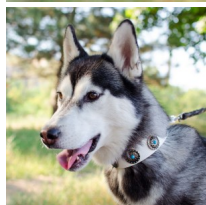

Collar cuero blanco cachorro husky siberiano «Copo de nieve»

Original collar, 4 cm de ancho, con fornitura de acero cromado, para adiestramiento, paseos y uso cotidiano.

Calificación: Sin calificación

Precio

Precio base con impuestos

Precio de venta 51,56 €

51,56 €

Descuento

[Haga una pregunta sobre este producto](#)

Fabricante [ForDogTrainers](#)

Descripción

Collar cuero blanco para cachorro siberiano «Copo de nieve». Un collar cachorro cuero blanco genuino de alta calidad, con hebilla y D-anillo de acero cromado y adornado con medallones recubiertos de una capa de imitación de plata antigua y piedras azules. El collar cachorro siberiano tiene 4 cm de ancho y tallas de 40 a 65 cm. Un collar cachorro cuero blanco para uso diario, paseos, adiestramiento básico, visitas al veterinario o lugares concurridos con cachorro siberiano.

Material: *cuero*

Color: *blanco*

Fornitura: *acero cromado*

Decoración: *medallones con recubrimiento imitando plata antigua con piedras azules*

Ancho: *4 cm*

Tallas: *de 40 a 65 cm*

Importante:

- *materiales de primera calidad*
- *adorno exclusivos en forma de medallones con piedras azules*
- *está equipado con cierre de hebilla y anillo-D de acero*
- *gran variedad de tallas*
- *muy resistente, original y extravagante*
- *collar de paseos, adiestramiento, actividades y paseos cotidianos, visitas al veterinario con Husky siberiano*

Este collar cachorro cuero blanco se ve muy lindo en el cuello de mi cachorro husky. Genial. Elvira

La opción de collar cachorro siberiano. Gracias. Luisa

Comentarios

Todavía no hay comentarios en este producto.