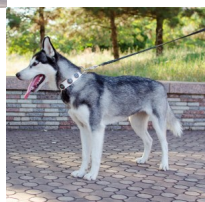

Collar cuero blanco cachorro husky siberiano «Copo de nieve»

Original collar, 4 cm de ancho, con fornitura de acero cromado, para adiestramiento, paseos y uso cotidiano.

Calificación: Sin calificación

Precio

Precio base con impuestos

Precio de venta 51,56 €

51,56 €

Descuento

[Haga una pregunta sobre este producto](#)

Fabricante [ForDogTrainers](#)

Descripción

Collar cuero blanco para cachorro siberiano «Copo de nieve». Un collar cachorro cuero blanco genuino de alta calidad, con hebilla y D-anillo de acero cromado y adornado con medallones recubiertos de una capa de imitación de plata antigua y piedras azules. El collar cachorro siberiano tiene 4 cm de ancho y tallas de 40 a 65 cm. Un collar cachorro cuero blanco para uso diario, paseos, adiestramiento básico, visitas al veterinario o lugares concurridos con cachorro siberiano.

Material: *cuero*

Color: *blanco*

Fornitura: *acero cromado*

Decoración: *medallones con recubrimiento imitando plata antigua con piedras azules*

Ancho: *4 cm*

Tallas: *de 40 a 65 cm*

Importante:

- *materiales de primera calidad*
- *adorno exclusivos en forma de medallones con piedras azules*
- *está equipado con cierre de hebilla y anillo-D de acero*
- *gran variedad de tallas*
- *muy resistente, original y extravagante*
- *collar de paseos, adiestramiento, actividades y paseos cotidianos, visitas al veterinario con Husky siberiano*

Este collar cachorro cuero blanco se ve muy lindo en el cuello de mi cachorro husky. Genial. Elvira

La opción de collar cachorro siberiano. Gracias. Luisa

Comentarios

Todavía no hay comentarios en este producto.