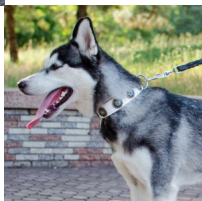

Collar cuero blanco cachorro husky siberiano «Copo de nieve»

Original collar, 4 cm de ancho, con fornitura de acero cromado, para adiestramiento, paseos y uso cotidiano.

Calificación: Sin calificación

Precio

Precio base con impuestos

Precio de venta 51,56 €

51,56 €

Descuento

[Haga una pregunta sobre este producto](#)

Fabricante [ForDogTrainers](#)

Descripción

Collar cuero blanco para cachorro siberiano «Copo de nieve». Un collar cachorro cuero blanco genuino de alta calidad, con hebilla y D-anillo de acero cromado y adornado con medallones recubiertos de una capa de imitación de plata antigua y piedras azules. El collar cachorro siberiano tiene 4 cm de ancho y tallas de 40 a 65 cm. Un collar cachorro cuero blanco para uso diario, paseos, adiestramiento básico, visitas al veterinario o lugares concurridos con cachorro siberiano.

Material: *cuero*

Color: *blanco*

Fornitura: *acero cromado*

Decoración: *medallones con recubrimiento imitando plata antigua con piedras azules*

Ancho: *4 cm*

Tallas: *de 40 a 65 cm*

Importante:

- *materiales de primera calidad*
- *adorno exclusivos en forma de medallones con piedras azules*
- *está equipado con cierre de hebilla y anillo-D de acero*
- *gran variedad de tallas*
- *muy resistente, original y extravagante*
- *collar de paseos, adiestramiento, actividades y paseos cotidianos, visitas al veterinario con Husky siberiano*

Este collar cachorro cuero blanco se ve muy lindo en el cuello de mi cachorro husky. Genial. Elvira

La opción de collar cachorro siberiano. Gracias. Luisa

Comentarios

Todavía no hay comentarios en este producto.