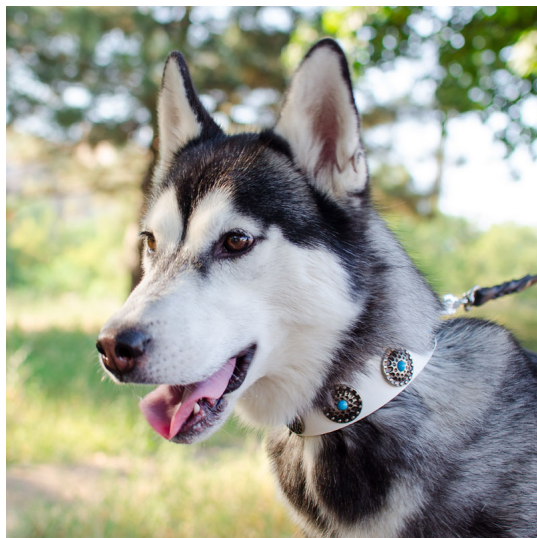

Collar cuero blanco cachorro husky siberiano «Copo de nieve»

Original collar, 4 cm de ancho, con fornitura de acero cromado, para adiestramiento, paseos y uso cotidiano.

Calificación: Sin calificación

Precio

Precio base con impuestos

Precio de venta 51,56 €

51,56 €

Descuento

[Haga una pregunta sobre este producto](#)

Fabricante [ForDogTrainers](#)

Descripción

Collar cuero blanco para cachorro siberiano «Copo de nieve». Un collar cachorro cuero blanco genuino de alta calidad, con hebilla y D-anillo de acero cromado y adornado con medallones recubiertos de una capa de imitación de plata antigua y piedras azules. El collar cachorro siberiano tiene 4 cm de ancho y tallas de 40 a 65 cm. Un collar cachorro cuero blanco para uso diario, paseos, adiestramiento básico, visitas al veterinario o lugares concurridos con cachorro siberiano.

Material: *cuero*

Color: *blanco*

Fornitura: *acero cromado*

Decoración: *medallones con recubrimiento imitando plata antigua con piedras azules*

Ancho: *4 cm*

Tallas: *de 40 a 65 cm*

Importante:

- *materiales de primera calidad*
- *adorno exclusivos en forma de medallones con piedras azules*
- *está equipado con cierre de hebilla y anillo-D de acero*
- *gran variedad de tallas*
- *muy resistente, original y extravagante*
- *collar de paseos, adiestramiento, actividades y paseos cotidianos, visitas al veterinario con Husky siberiano*

Siga las instrucciones para medir el cuello del perro correctamente:

En esta imagen se muestra cómo la talla de collar corresponde con la medida de la circunferencia de cuello.

Mida el sitio donde el perro lleva el collar. La circunferencia del cuello - es la talla del collar. La talla, indicada en las especificaciones, corresponde al agujero medio del collar, permitiendo un ajuste de +/- 5 cm. Por ejemplo si la talla del collar son 50 cm, se podrá ajustar de 45 a 55 cm.