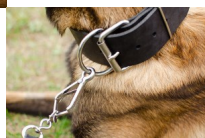

Collar de cuero negro para pastor belga de malinois «Austeridad lacónica»

Collar ancho, 5 cm con forniture de acero cromado para adiestramiento, trabajos, paseos y control del perro.

Calificación: Sin calificación

Precio

Precio de venta 22,05 €

Precio de venta sin impuestos 22,05 €

Descuento

[Haga una pregunta sobre este producto.](#)

Fabricante [ForDogTrainers](#)

Descripción

Collar cuero negro perro pastor belga malinois «Austeridad lacónica». El collar perro pastor belga malinois, está fabricado de forma artesanal en cuero de alta calidad. El collar cuero tiene hebilla y anillo-D de acero cromado inoxidable. Un collar perro pastor belga malinois, 5 cm de ancho, largos de 35 a 60 cm. Un collar cuero para adiestramientos, caminatas diarias, visitas al veterinario, lugares públicos y paseos con perro joven, adulto y cachorro de pastor belga malinois.

Material: <i>cuero</i>	Importante:
Color: <i>negro</i>	<ul style="list-style-type: none">• <i>materiales de primera calidad</i>
Fornitura: <i>acero cromado</i>	<ul style="list-style-type: none">• <i>gran variedad de tallas</i>• <i>está equipado con cierre de hebilla y anillo-D de acero</i>• <i>collar de cuero natural grueso, seguro y duradero</i>• <i>clásico collar de cuero natural perro mediano o grande</i>• <i>collares clásico malinois para adiestramiento, trabajos de servicios, paseos y visitas al veterinario</i>
Ancho: <i>5 cm</i>	
Tallas: <i>de 35 a 60 cm</i>	