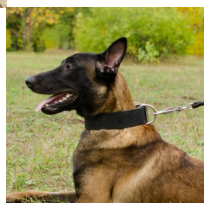

Collar de cuero negro para pastor belga de malinois «Austeridad lacónica»

Collar ancho, 5 cm con forniture de acero cromado para adiestramiento, trabajos, paseos y control del perro.

Calificación: Sin calificación

Precio

Precio de venta 22,05 €

Precio de venta sin impuestos 22,05 €

Descuento

[Haga una pregunta sobre este producto.](#)

Fabricante [ForDogTrainers](#)

Descripción

Collar cuero negro perro pastor belga malinois «Austeridad lacónica». El collar perro pastor belga malinois, está fabricado de forma artesanal en cuero de alta calidad. El collar cuero tiene hebilla y anillo-D de acero cromado inoxidable. Un collar perro pastor belga malinois, 5 cm de ancho, largos de 35 a 60 cm. Un collar cuero para adiestramientos, caminatas diarias, visitas al veterinario, lugares públicos y paseos con perro joven, adulto y cachorro de pastor belga malinois.

Material: <i>cuero</i>	Importante:
Color: <i>negro</i>	<ul style="list-style-type: none">• <i>materiales de primera calidad</i>
Fornitura: <i>acero cromado</i>	<ul style="list-style-type: none">• <i>gran variedad de tallas</i>• <i>está equipado con cierre de hebilla y anillo-D de acero</i>• <i>collar de cuero natural grueso, seguro y duradero</i>• <i>clásico collar de cuero natural perro mediano o grande</i>• <i>collares clásico malinois para adiestramiento, trabajos de servicios, paseos y visitas al veterinario</i>
Ancho: <i>5 cm</i>	
Tallas: <i>de 35 a 60 cm</i>	