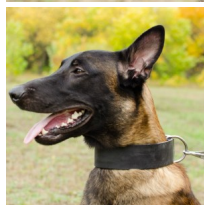

Collar de cuero negro para pastor belga de malinois «Austeridad lacónica»

Collar ancho, 5 cm con forniture de acero cromado para adiestramiento, trabajos, paseos y control del perro.

Calificación: Sin calificación

Precio

Precio de venta 22,05 €

Precio de venta sin impuestos 22,05 €

Descuento

[Haga una pregunta sobre este producto.](#)

Fabricante [ForDogTrainers](#)

Descripción

Collar cuero negro perro pastor belga malinois «Austeridad lacónica». El collar perro pastor belga malinois, está fabricado de forma artesanal en cuero de alta calidad. El collar cuero tiene hebilla y anillo-D de acero cromado inoxidable. Un collar perro pastor belga malinois, 5 cm de ancho, largos de 35 a 60 cm. Un collar cuero para adiestramientos, caminatas diarias, visitas al veterinario, lugares públicos y paseos con perro joven, adulto y cachorro de pastor belga malinois.

Material: <i>cuero</i>	Importante:
Color: <i>negro</i>	<ul style="list-style-type: none">• <i>materiales de primera calidad</i>
Fornitura: <i>acero cromado</i>	<ul style="list-style-type: none">• <i>gran variedad de tallas</i>• <i>está equipado con cierre de hebilla y anillo-D de acero</i>• <i>collar de cuero natural grueso, seguro y duradero</i>• <i>clásico collar de cuero natural perro mediano o grande</i>• <i>collares clásico malinois para adiestramiento, trabajos de servicios, paseos y visitas al veterinario</i>
Ancho: <i>5 cm</i>	
Tallas: <i>de 35 a 60 cm</i>	