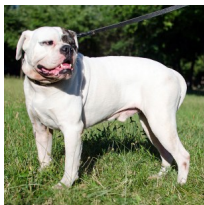

## Collar de cuero negro uso diario raza bulldog americano «Guapísimo»

Collar para paseos por lugares concurridos, 4 cm de ancho, muchas tallas, apto para paseos y uso diario.

Calificación: Sin calificación

## Descripción

**Collar de cuero para uso diario «Guapísimo» está destinado al perro de raza bulldog americano.** Un collar de diseño original, decorado con placas de latón. Cuenta con hebilla marsellesa y anillo en D, también hechos de latón. De este modo, la fornitura del collar de cuero uso diario combina con adornos. Collar de uso diario tiene 4 cm de anchura y sus tamaños varían entre 45 y 65 cm. Este collar para raza bulldog americano uso diario puede ser utilizado durante los paseos, adiestramiento básico o avanzado canino, salidas a un lugar muy concurrido, visitas al veterinario. Este collar de cuero pueden usar perros de raza bulldog americano de cualquier edad, desde cachorros hasta canes adultos.

### Importante:

- *materiales de primera calidad*
- *adornos exclusivos en forma de placas*
- *está equipado con cierre de hebilla y anillo-D de latón*
- *gran variedad de tallas*
  
- *collar bulldog americano para paseos, visitas a los lugares muy concurridos, a la clínica veterinaria, adiestramiento básico*