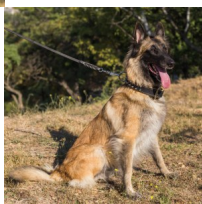

Collar especial acolchado de piel Tervueren «Rey Arturo»

Diseñado por profesionales de moda canina para perro de piel delicada o sensible.

Calificación: Sin calificación

Precio

Precio base con impuestos

Precio de venta 82,11 €