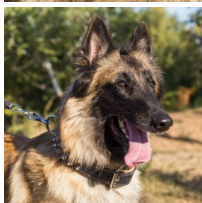

Collar especial acolchado de piel Tervueren «Rey Arturo»

Diseñado por profesionales de moda canina para perro de piel delicada o sensible.

Calificación: Sin calificación

Precio

Precio base con impuestos

Precio de venta 82,11 €

Material: <i>cuero</i>	Importante:
Color: <i>negro</i>	<ul style="list-style-type: none">• <i>materiales de primera calidad</i>
Fornitura: <i>acero cromado</i>	<ul style="list-style-type: none">• <i>adorno exclusivos en forma de púas</i>• <i>está equipado con cierre de hebilla y anillo-D de acero</i>
Decoración: <i>púas cromadas</i>	<ul style="list-style-type: none">• <i>gran variedad de tallas</i>
Ancho: <i>4 cm</i>	<ul style="list-style-type: none">• <i>collar perro tervueren con forro suave de formación, visitas al veterinario, caminatas seguras</i>
Tallas: <i>de 42.5 a 85 cm</i>	