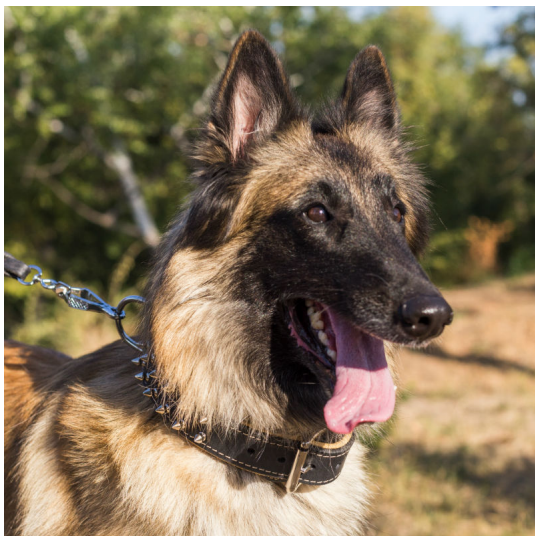

Collar especial acolchado de piel Tervueren «Rey Arturo»

Diseñado por profesionales de moda canina para perro de piel delicada o sensible.

Calificación: Sin calificación

Precio

Precio base con impuestos

Precio de venta 82,11 €

Material: <i>cuero</i>	Importante:
Color: <i>negro</i>	<ul style="list-style-type: none">• <i>materiales de primera calidad</i>
Fornitura: <i>acero cromado</i>	<ul style="list-style-type: none">• <i>adorno exclusivos en forma de púas</i>• <i>está equipado con cierre de hebilla y anillo-D de acero</i>
Decoración: <i>púas cromadas</i>	<ul style="list-style-type: none">• <i>gran variedad de tallas</i>
Ancho: <i>4 cm</i>	<ul style="list-style-type: none">• <i>collar perro tervueren con forro suave de formación, visitas al veterinario, caminatas seguras</i>
Tallas: <i>de 42.5 a 85 cm</i>	