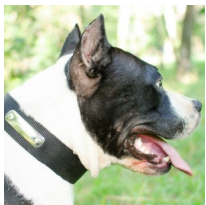

Collar identificación de nylon negro perro amstaff «Incomparable»

Artículo de nylon, 4 cm, con chapa para grabar, hebilla y semi-anillo de acero cromado.

Calificación: Sin calificación

Precio

Precio de venta 15,44 €

Precio de venta sin impuestos 15,44 €

Descuento

[Haga una pregunta sobre este producto.](#)

Fabricante [ForDogTrainers](#)

Descripción

Práctico collar identificación perro amstaff con placa «Incomparable». Este collar de perro amstaff está confeccionado de nylon inocuo y resistente, doble capa. Collar identificación perro cuenta con una chapa de identificación para perro amstaff. Utilice la chapa de identificación para grabar su número de teléfono y el nombre de su perro. Es adecuado el uso de este collar de perro amstaff en el deporte, trabajo, adiestramiento y paseo. El collar identificación perro posee un cierre clásico y anillo en D brillantes, de acero cromado. Es un modelo elegante y muy práctico, de aspecto elegante y vistoso. El collar de perro amstaff se fabrica en tallas para cachorro, can joven o adulto. Aprecie toda la seguridad de sus paseos con su perro amstaff.

¡Atención! El collar se envía sin grabar. Si desea grabar información en la placa del collar, por favor, introduzca el texto deseado en los comentarios del pedido.

Material: <i>nylon</i>	Importante:
Color: <i>negro</i>	<ul style="list-style-type: none">• <i>collar canino de nylon doble de alta calidad</i>
Fornitura: <i>acero cromado</i>	<ul style="list-style-type: none">• <i>ligero, seguro y resistente</i>• <i>equipado con cierres sólidos y un cómodo anillo</i>• <i>collar multifuncional amstaff, apto paseo diario, deporte, trabajo</i>
Decoración: <i>placa cromada para grabar</i>	<ul style="list-style-type: none">• <i>collares perros chapa identificativa corresponden a las demandas del certificado internacional de calidad</i>
Ancho: <i>4 cm</i>	
Tallas: <i>de 35 a 67.5 cm</i>	