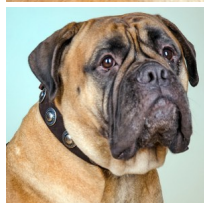

Collar marrón adornado para perro raza bullmastiff «Autentica joya»

Collar de cuero, 4 cm, incrustado con medallones con imitación de plata antigua para paseos, actividades diarias, adiestramiento.

Calificación: Sin calificación

Collar adornado para perro raza bullmastiff «Autentica joya». Un collar perro raza bullmastiff aplicado con medallones con una imitación de plata antigua. El collar adornado, está fabricado en cuero genuino de calidad excepcional, suave al tacto y a la vez de gran elegancia para su perro raza bullmastiff, gracias a los apliques, incrustadas a lo largo del collar. El collar adornado, está confeccionado artesanalmente y está equipado de una hebilla de acero cromado y una argolla metálica de ajuste de la correa. Collar perro raza bullmastiff, apropiado para las tareas diarias, adiestramiento y aprendizaje, trabajos de servicios, visitas al veterinario y lugares populosos. Un collar adornado para perro, 4 cm, disponible en diferentes tamaños, apropiado para cachorros, perro joven y adulto de la raza bullmastiff.

Material: <i>cuero</i>	Importante:
Color: <i>negro, marrón</i>	<ul style="list-style-type: none">• <i>materiales de primera calidad</i>• <i>adorno exclusivos en forma de medallones</i>• <i>está equipado con cierre de hebilla y anillo-D de acero</i>
Fornitura: <i>acero cromado</i>	<ul style="list-style-type: none">• <i>gran variedad de tallas</i>
Decoración: <i>medallones con recubrimiento imitando plata antigua</i>	<ul style="list-style-type: none">• <i>collar bullmastiff adornado de adiestramiento, trabajos de servicios, paseos y visitas al verterinario</i>
Ancho: <i>4 cm</i>	
Tallas: <i>de 40 a 72.5 cm</i>	

Tengo un bull y se ve muy elegante con este collar perro raza bullmastiff. Gracias. Clara

Muy lindo collar adornado, a mi perro bullmastiff le encanta. Gracias. Mirta

Comentarios

Todavía no hay comentarios en este producto.