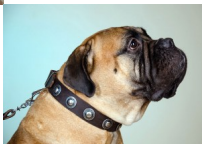

Collar marrón adornado para perro raza bullmastiff «Autentica joya»

Collar de cuero, 4 cm, incrustado con medallones con imitación de plata antigua para paseos, actividades diarias, adiestramiento.

Calificación: Sin calificación

Collar adornado para perro raza bullmastiff «Autentica joya». Un collar perro raza bullmastiff aplicado con medallones con una imitación de plata antigua. El collar adornado, está fabricado en cuero genuino de calidad excepcional, suave al tacto y a la vez de gran elegancia para su perro raza bullmastiff, gracias a los apliques, incrustadas a lo largo del collar. El collar adornado, está confeccionado artesanalmente y está equipado de una hebilla de acero cromado y una argolla metálica de ajuste de la correa. Collar perro raza bullmastiff, apropiado para las tareas diarias, adiestramiento y aprendizaje, trabajos de servicios, visitas al veterinario y lugares populosos. Un collar adornado para perro, 4 cm, disponible en diferentes tamaños, apropiado para cachorros, perro joven y adulto de la raza bullmastiff.

Material: <i>cuero</i>	Importante:
Color: <i>negro, marrón</i>	<ul style="list-style-type: none">• <i>materiales de primera calidad</i>• <i>adorno exclusivos en forma de medallones</i>• <i>está equipado con cierre de hebilla y anillo-D de acero</i>
Fornitura: <i>acero cromado</i>	<ul style="list-style-type: none">• <i>gran variedad de tallas</i>
Decoración: <i>medallones con recubrimiento imitando plata antigua</i>	<ul style="list-style-type: none">• <i>collar bullmastiff adornado de adiestramiento, trabajos de servicios, paseos y visitas al verterinario</i>
Ancho: <i>4 cm</i>	
Tallas: <i>de 40 a 72.5 cm</i>	