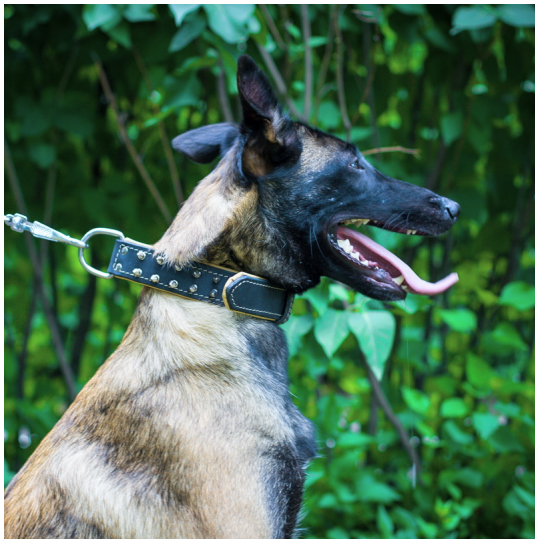

Collar perro malinois de cuero negro artesanal «Rey Arturo»

Práctico collar con 4 cm de ancho, púas cromadas para caminatas diarias y adiestramiento básico,

Calificación: Sin calificación

Precio

Precio base con impuestos 78,20 €

Precio de venta 78,20 €

78,20 €

Descuento

[Haga una pregunta sobre este producto.](#)

Fabricante [ForDogTrainers](#)

Descripción

Collar perro malinois de cuero artesanal «Rey Arturo». Un collar perro malinois, 4 cm de ancho, confeccionado artesanalmente de cuero natural de alta calidad. Un collar perro cuero artesanal con decoraciones en púas cromadas, con hebilla y semianillo-D de acero cromado. El collar perro malinois es apto para paseos de estilo, las visitas al veterinario o caminatas en lugares concurridos y adiestramiento básico. El collar perro cuero artesanal está disponible en gran variedad de tallas de 42.5 a 60 cm apto para perro joven, adulto y cachorro de la raza malinois.

Material: <i>cuero</i>	Importante:
Color: <i>negro</i>	<ul style="list-style-type: none">• <i>materiales de primera calidad</i>
Fornitura: <i>acero cromado</i>	<ul style="list-style-type: none">• <i>adorno exclusivos en forma de púas</i>• <i>está equipado con cierre de hebilla y anillo-D de acero</i>
Decoración: <i>púas cromadas</i>	<ul style="list-style-type: none">• <i>gran variedad de tallas</i>
Ancho: <i>4 cm</i>	<ul style="list-style-type: none">• <i>collar perro malinois con forro suave de formación, visitas al veterinario, caminatas seguras</i>
Tallas: <i>de 42.5 a 60 cm</i>	

Siga las instrucciones para medir el cuello del perro correctamente:

En esta imagen se muestra cómo la talla de collar corresponde con la medida de la circunferencia de cuello.

Mida el sitio donde el perro lleva el collar. La circunferencia del cuello - es la talla del collar. La talla, indicada en las especificaciones, corresponde al agujero medio del collar, permitiendo un ajuste de +/- 5 cm. Por ejemplo si la talla del collar son 50 cm, se podrá ajustar de 45 a 55 cm.