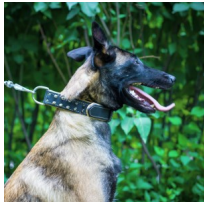

Collar perro malinois de cuero negro artesanal «Rey Arturo»

Práctico collar con 4 cm de ancho, púas cromadas para caminatas diarias y adiestramiento básico,

Calificación: Sin calificación

Precio

Precio base con impuestos 78,20 €

Precio de venta 78,20 €

78,20 €

Descuento

[Haga una pregunta sobre este producto.](#)

Fabricante [ForDogTrainers](#)

Descripción

Collar perro malinois de cuero artesanal «Rey Arturo». Un collar perro malinois, 4 cm de ancho, confeccionado artesanalmente de cuero natural de alta calidad. Un collar perro cuero artesanal con decoraciones en púas cromadas, con hebilla y semianillo-D de acero cromado. El collar perro malinois es apto para paseos de estilo, las visitas al veterinario o caminatas en lugares concurridos y adiestramiento básico. El collar perro cuero artesanal está disponible en gran variedad de tallas de 42.5 a 60 cm apto para perro joven, adulto y cachorro de la raza malinois.

Material: <i>cuero</i>	Importante:
Color: <i>negro</i>	<ul style="list-style-type: none">• <i>materiales de primera calidad</i>
Fornitura: <i>acero cromado</i>	<ul style="list-style-type: none">• <i>adorno exclusivos en forma de púas</i>• <i>está equipado con cierre de hebilla y anillo-D de acero</i>
Decoración: <i>púas cromadas</i>	<ul style="list-style-type: none">• <i>gran variedad de tallas</i>
Ancho: <i>4 cm</i>	<ul style="list-style-type: none">• <i>collar perro malinois con forro suave de formación, visitas al veterinario, caminatas seguras</i>
Tallas: <i>de 42.5 a 60 cm</i>	