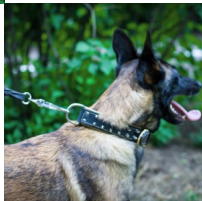

Collar perro malinois de cuero negro artesanal «Rey Arturo»

Práctico collar con 4 cm de ancho, púas cromadas para caminatas diarias y adiestramiento básico,

Calificación: Sin calificación

Precio

Precio base con impuestos 78,20 €

Precio de venta 78,20 €

78,20 €

Descuento

[Haga una pregunta sobre este producto.](#)

Fabricante [ForDogTrainers](#)

Descripción

Collar perro malinois de cuero artesanal «Rey Arturo». Un collar perro malinois, 4 cm de ancho, confeccionado artesanalmente de cuero natural de alta calidad. Un collar perro cuero artesanal con decoraciones en púas cromadas, con hebilla y semianillo-D de acero cromado. El collar perro malinois es apto para paseos de estilo, las visitas al veterinario o caminatas en lugares concurridos y adiestramiento básico. El collar perro cuero artesanal está disponible en gran variedad de tallas de 42.5 a 60 cm apto para perro joven, adulto y cachorro de la raza malinois.

Material: <i>cuero</i>	Importante:
Color: <i>negro</i>	<ul style="list-style-type: none">• <i>materiales de primera calidad</i>
Fornitura: <i>acero cromado</i>	<ul style="list-style-type: none">• <i>adorno exclusivos en forma de púas</i>• <i>está equipado con cierre de hebilla y anillo-D de acero</i>
Decoración: <i>púas cromadas</i>	<ul style="list-style-type: none">• <i>gran variedad de tallas</i>
Ancho: <i>4 cm</i>	<ul style="list-style-type: none">• <i>collar perro malinois con forro suave de formación, visitas al veterinario, caminatas seguras</i>
Tallas: <i>de 42.5 a 60 cm</i>	

Siga las instrucciones para medir el cuello del perro correctamente:

En esta imagen se muestra cómo la talla de collar corresponde con la medida de la circunferencia de cuello.

Mida el sitio donde el perro lleva el collar. La circunferencia del cuello - es la talla del collar. La talla, indicada en las especificaciones, corresponde al agujero medio del collar, permitiendo un ajuste de +/- 5 cm. Por ejemplo si la talla del collar son 50 cm, se podrá ajustar de 45 a 55 cm.