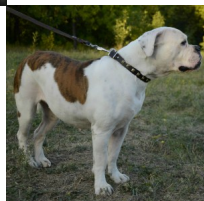

## Collar negro raza bulldog americano tachonado «Tesoro de pirámide»

Estrecho y elegante collar 2.5 cm ancho, largos de 35 a 67.5 cm, para paseos y uso diario.

Calificación: Sin calificación

**Precio**

Precio base con impuestos

#### Descripción

**Collar cuero negro raza bulldog americano tachonado «Tesoro de pirámide».** Un collar tachonado pirámide de latón que resaltará la belleza de su bulldog americano. Collar raza bulldog americano fuerte, resistente, suave, hebilla clásica, semianillo-D recubiertos imitación bronce antiguo. Collar tachonado pirámide, de paseos, visitas al veterinario, zonas concurridas. Collar raza bulldog americano, 2.5 cm ancho, largos entre 35 a 67.5 cm. ¡Elegancia y personalidad para raza bulldog americano a un precio razonable!

**Material:** *cuero*

**Color:** *negro, marrón*

**Fornitura:** *acero con recubrimiento imitación a bronce antiguo*

**Decoración:** *pirámides de latón*

**Ancho:** *2.5 cm*

**Tallas:** *de 35 a 67.5 cm*

#### Importante:

- *materiales de primera calidad*
- *adorno exclusivos en forma de pirámides*
- *está equipado con cierre de hebilla y anillo-D*
- *gran variedad de tallas y colores*
- *collar estrecho bulldog americano multiuso: paseos, actividades diarias, visitas al veterinario*