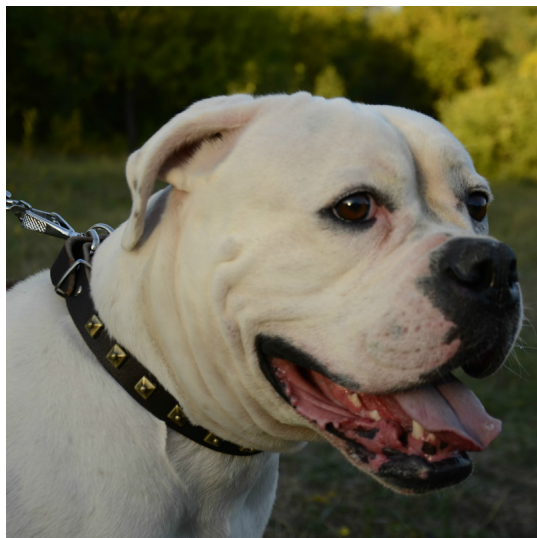

## Collar negro raza bulldog americano tachonado «Tesoro de pirámide»

Estrecho y elegante collar 2.5 cm ancho, largos de 35 a 67.5 cm, para paseos y uso diario.

Calificación: Sin calificación

**Precio**

Precio base con impuestos

#### Descripción

**Collar cuero negro raza bulldog americano tachonado «Tesoro de pirámide».** Un collar tachonado pirámide de latón que resaltará la belleza de su bulldog americano. Collar raza bulldog americano fuerte, resistente, suave, hebilla clásica, semianillo-D recubiertos imitación bronce antiguo. Collar tachonado pirámide, de paseos, visitas al veterinario, zonas concurridas. Collar raza bulldog americano, 2.5 cm ancho, largos entre 35 a 67.5 cm. ¡Elegancia y personalidad para raza bulldog americano a un precio razonable!

**Material:** *cuero*

**Color:** *negro, marrón*

**Fornitura:** *acero con recubrimiento imitación a bronce antiguo*

**Decoración:** *pirámides de latón*

**Ancho:** *2.5 cm*

**Tallas:** *de 35 a 67.5 cm*

#### Importante:

- *materiales de primera calidad*
- *adorno exclusivos en forma de pirámides*
- *está equipado con cierre de hebilla y anillo-D*
- *gran variedad de tallas y colores*
- *collar estrecho bulldog americano multiuso: paseos, actividades diarias, visitas al veterinario*