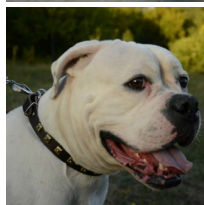

## Collar negro raza bulldog americano tachonado «Tesoro de pirámide»

Estrecho y elegante collar 2.5 cm ancho, largos de 35 a 67.5 cm, para paseos y uso diario.

Calificación: Sin calificación

**Precio**

Precio base con impuestos

#### Descripción

**Collar cuero negro raza bulldog americano tachonado «Tesoro de pirámide».** Un collar tachonado pirámide de latón que resaltará la belleza de su bulldog americano. Collar raza bulldog americano fuerte, resistente, suave, hebilla clásica, semianillo-D recubiertos imitación bronce antiguo. Collar tachonado pirámide, de paseos, visitas al veterinario, zonas concurridas. Collar raza bulldog americano, 2.5 cm ancho, largos entre 35 a 67.5 cm. ¡Elegancia y personalidad para raza bulldog americano a un precio razonable!

**Material:** *cuero*

**Color:** *negro, marrón*

**Fornitura:** *acero con recubrimiento imitación a bronce antiguo*

**Decoración:** *pirámides de latón*

**Ancho:** *2.5 cm*

**Tallas:** *de 35 a 67.5 cm*

#### Importante:

- *materiales de primera calidad*
- *adorno exclusivos en forma de pirámides*
- *está equipado con cierre de hebilla y anillo-D*
- *gran variedad de tallas y colores*
- *collar estrecho bulldog americano multiuso: paseos, actividades diarias, visitas al veterinario*