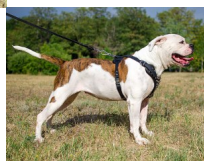

Arnés con pechera decorada para perro Bulldog Americano «Joya»

Arnés de cuero natural y forro de fieltro con correas regulables para actividades cotidianas.

Calificación: Sin calificación

Precio

Precio base con impuestos

Precio de venta 72,98 €

72,98 €

Descuento

[Haga una pregunta sobre este producto.](#)

Fabricante [ForDogTrainers](#)

Descripción

Arnés con pechera decorada para perro Bulldog Americano «Joya». Confeccionamos el arnés perro Bulldog Americano en cuero genuino resistente y forro suave de fieltro en el tórax y lomo que no permite la irritación de la piel. El arnés pechera apliques de acero cromado, está decorado con pirámides plateadas y repite los contornos del cuerpo de su animal proporcionando un ajuste excelente y permite que su piel respire mientras se usa. Nuestro arnés perro Bulldog Americano se ajusta utilizando tirantes anchos regulables en cuatro posiciones lo que permiten un regulado y ajustado seguro y sencillo. Este arnés apliques cromados, está confeccionado en material natural y seguro, diseñado en forma de «Y» que no restringe los movimientos y el Bulldog Americano puede mover su cabeza y las patas, así como respirar libremente. El arnés perro Bulldog Americano, está dotado de accesorios de acero cromado y hebilla de liberación rápida. Este modelo exclusivo de arnés apliques de acero cromado, es apropiado en paseos, visitas al veterinario y actividades cotidianas. Además, el arnés perro Bulldog Americano es utilizado en los entrenamientos de la obediencia y un mejor control de su perro.

Importante:

- *arnés perro Bulldog Americano, fabricado en cuero genuino de la mejor calidad y apliques metálicos*
- *arnés pechera Bulldog Americano apliques de latón es confortable gracias al forro de fieltro suave en el tórax y lomo*