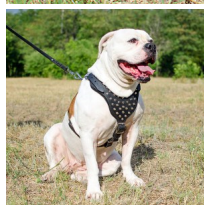

Arnés con pechera decorada para perro Bulldog Americano «Joya»

Arnés de cuero natural y forro de fieltro con correas regulables para actividades cotidianas.

Calificación: Sin calificación

Precio

Precio base con impuestos

Precio de venta 72,98 €

72,98 €

Descuento

[Haga una pregunta sobre este producto.](#)

Fabricante [ForDogTrainers](#)

Descripción

Arnés con pechera decorada para perro Bulldog Americano «Joya». Confeccionamos el arnés perro Bulldog Americano en cuero genuino resistente y forro suave de fieltro en el tórax y lomo que no permite la irritación de la piel. El arnés pechera apliques de acero cromado, está decorado con pirámides plateadas y repite los contornos del cuerpo de su animal proporcionando un ajuste excelente y permite que su piel respire mientras se usa. Nuestro arnés perro Bulldog Americano se ajusta utilizando tirantes anchos regulables en cuatro posiciones lo que permiten un regulado y ajustado seguro y sencillo. Este arnés apliques cromados, está confeccionado en material natural y seguro, diseñado en forma de «Y» que no restringe los movimientos y el Bulldog Americano puede mover su cabeza y las patas, así como respirar libremente. El arnés perro Bulldog Americano, está dotado de accesorios de acero cromado y hebilla de liberación rápida. Este modelo exclusivo de arnés apliques de acero cromado, es apropiado en paseos, visitas al veterinario y actividades cotidianas. Además, el arnés perro Bulldog Americano es utilizado en los entrenamientos de la obediencia y un mejor control de su perro.

Importante:

- *arnés perro Bulldog Americano, fabricado en cuero genuino de la mejor calidad y apliques metálicos*
- *arnés pechera Bulldog Americano apliques de latón es confortable gracias al forro de fieltro suave en el tórax y lomo*

Un arnés con apliques cromados hecho de los materiales de alta calidad. Gracias. Ismael

Mi Bulldog Americano tiene el aire muy elegante y suntuosos en este arnés de apliques. ¡¡¡Maravilloso!!!Belkis

Comentarios