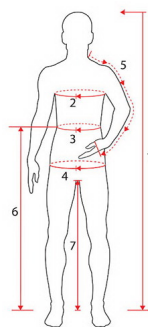

## Tallas:

Talla	Altura (cm)	Circunferencia del pecho	Circunferencia de la	Circunferencia de la
-------	-------------	--------------------------	----------------------	----------------------

		(cm)	cintura (cm)	cadera (cm)
48-52	se cose según la altura de cliente	97-105	85-94	103-111
52-56	se cose según la altura de cliente	105-113	94-104	111-119
54-58	se cose según la altura de cliente	109-117	99-109	115-123

**Para elegir la talla correcta, siga el siguiente esquema:**

1. Altura
2. Circunferencia de pecho
3. Circunferencia de cintura (circunferencia alrededor del ombligo)
4. Circunferencia de cadera
5. Largo de manga (se mide desde la parte inferior del cuello, a través del brazo doblado en el codo, hasta los cuantos deseados de las mangas)
6. Largo de pantalón por el costado (se mide por el lado, desde la cintura (ombbligo) hasta el suelo)
7. Largo de entrepierna (se mide por el lado interior del pantalón, desde la entrepierna hasta el suelo)