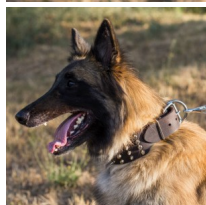

## Ancho collar decorado mixto Tervueren «Hércules»

Combinación de púas cromadas y conos truncados embellecen esta fantástica pieza.

Calificación: Sin calificación

**Precio**

Precio base con impuestos

Precio de venta 82,11 €

82,11 €

Descuento

[Haga una pregunta sobre este producto](#)

Fabricante [ForDogTrainers](#)

Descripción

**Ancho collar decorado mixto Tervueren «Hércules» es una pieza de indumentaria canina perfecta para adiestrar a perro fuerte y**