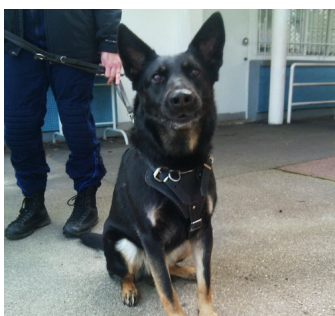

Arnés cuero perros de servicios «Perro de trabajo»

Arnés ajustable seguro y resistente, apto paseos, trabajos y adiestramiento de perros medianos y grandes, realizado en tres colores y varias tallas, forniture de acero cromado, podrá añadir asa

Foto: Arnés perros servicios

Foto: Arnés de deporte canino

Foto: Arnés de perro de trabajo y servicios

Foto: Arnés cuero perro de trabajo

Foto: Arnés cuero cane corso

Foto: Pastor alemán con arnés de cuero