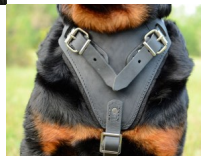

Arnés de cuero formación Rottweiler «Perro de trabajo»