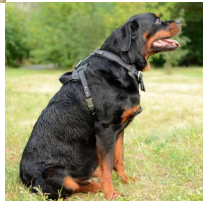

Arnés de cuero formación Rottweiler «Perro de trabajo»