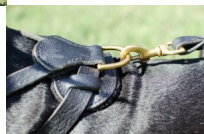

Arnés de cuero para perro grande dogo alemán «Tracción»

Ligero y resistente arnés de calidad con forro suave de fieltro para paseos, arrastre, adiestramiento, uso diario.

Calificación: Sin calificación

Precio

Precio base con impuestos 42,70 €

Precio de venta 42,70 €

42,70 €

Descuento

[Haga una pregunta sobre este producto.](#)

Fabricante [ForDogTrainers](#)

Descripción

Resistente arnés de cuero para perro grande alano alemán «Tracción». El arnés para alano alemán está fabricado en cuero natural de alta calidad en color negro. Un arnés cuero perro grande, extra fuerte, capaz de soportar la fuerza del alano alemán. El arnés para alano alemán está equipado con tiras anchas regulable en tres opciones de ajuste con forro suave de fieltro en el pecho y lomo. El arnés cuero perro grande cuenta con una hebilla de cierre rápido y fornitura de latón y anillos-D a ambos lados. Un arnés para alano alemán para entrenamientos de obediencia y trabajo, remolque de trineos y bicicletas, entrenamiento sin correa, paseo diario y actividades diarias.

Importante:

- *arnés para alano alemán de cuero de calidad y forro suave de fieltro*
- *arnés cuero perro grande con correas anchas ajustables en 3 posiciones, hebilla de liberación rápida y anillo-D a los lados*
- *arnés para alano alemán para visitas al veterinario, entrenamiento de obediencia, paseos cotidianos, actividades diarias, trabajos de tiro y arrastre*