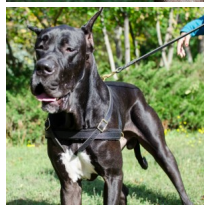

Arnés de cuero para perro grande dogo alemán «Tracción»

Ligero y resistente arnés de calidad con forro suave de fieltro para paseos, arrastre, adiestramiento, uso diario.

Calificación: Sin calificación

Precio

Precio base con impuestos 42,70 €

Precio de venta 42,70 €

42,70 €

Descuento

[Haga una pregunta sobre este producto.](#)

Fabricante [ForDogTrainers](#)

Descripción

Resistente arnés de cuero para perro grande alano alemán «Tracción». El arnés para alano alemán está fabricado en cuero natural de alta calidad en color negro. Un arnés cuero perro grande, extra fuerte, capaz de soportar la fuerza del alano alemán. El arnés para alano alemán está equipado con tiras anchas regulable en tres opciones de ajuste con forro suave de fieltro en el pecho y lomo. El arnés cuero perro grande cuenta con una hebilla de cierre rápido y fornitura de latón y anillos-D a ambos lados. Un arnés para alano alemán para entrenamientos de obediencia y trabajo, remolque de trineos y bicicletas, entrenamiento sin correa, paseo diario y actividades diarias.

Importante:

- *arnés para alano alemán de cuero de calidad y forro suave de fieltro*
- *arnés cuero perro grande con correas anchas ajustables en 3 posiciones, hebilla de liberación rápida y anillo-D a los lados*
- *arnés para alano alemán para visitas al veterinario, entrenamiento de obediencia, paseos cotidianos, actividades diarias, trabajos de tiro y arrastre*