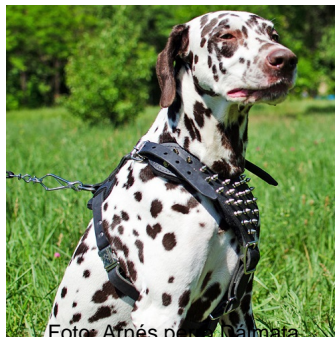

Foto: Arnés perro lárnata