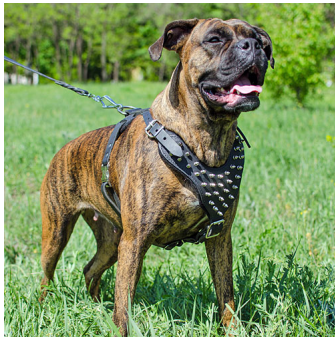

Foto: Pechera cuero perro Bóxer