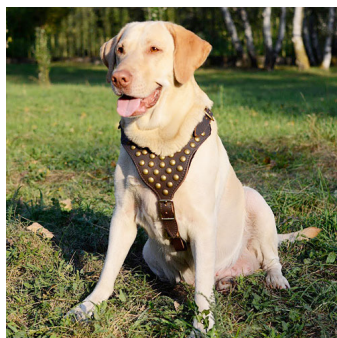

Descripción

**Le presentamos el arnés perro piel natural adornos latón «Momento de inspiración» para perros medianos y grandes.** Este arnés perro semiesferas metálicas está fabricado en cuero natural de alta calidad y decorado con semiesferas de acero cromado o latón. Nuestra pechera cuero semiesferas metálicas añade un toque extra de elegancia al perro de tamaño mediano y grande. El arnés perro semiesferas metálicas en forma de «Y» es muy robusto y resistente, posee un forro suave de fieltro en la parte del tórax y el lomo, para garantizar una máxima comodidad y seguridad del perro y para proteger la piel de su perro y ofrecerle una comodidad suprema, es higiénico y elaborado con costura resistente y remachado para conseguir la óptima resistencia. Este arnés con adornos en forma de semiesferas fabricado en tres colores: negro, marrón y natural. Dado arnés de cuero repite los contornos del cuerpo de su animal proporcionando un ajuste excelente, comodidad y libertad de movimientos para los perros, apropiado para la mayoría de las razas caninas, es un modelo muy popular. Esta pechera cuero semiesferas metálicas consta de correas anchas y regulables en cuatro posiciones y hebilla de liberación rápida de mucha comodidad, anillo soldado para adjuntar la correa. Este arnés exclusivo cosido con hilo reforzado, fabricado artesanalmente con materiales de alta calidad y seguros para la salud de perros. Este arnés exclusivo está elaborado con cuero inglés de la mejor calidad. Sobre todo, este modelo de arnés multifuncional puede ser equipado con un asa cómodo y práctico, ofrece control total durante uso cotidiano. No va a tener los problemas con el uso del arnés de cuero con semiesferas, se ponga y se quite rápidamente en una sola mano, sobre todo puede regularlo en su perro. Este arnés multifuncional diseñado para ejecutar una gran variedad de tareas de tiro con peso remolque o arrastre, le durará mucho tiempo manteniendo su apariencia y durabilidad. Nuestro arnés con adornos distribuye adecuadamente la carga en el cuerpo, ofreciéndole un mejor control de su perro y evitando el efecto de asfixia. El diseño de este arnés perro semiesferas metálicas, garantiza comodidad absoluta durante los paseos, actividades diarias y visitas al veterinario. La pechera cuero semiesferas metálicas es utilizada en los adiestramientos de obediencia y las caminatas con estilo.