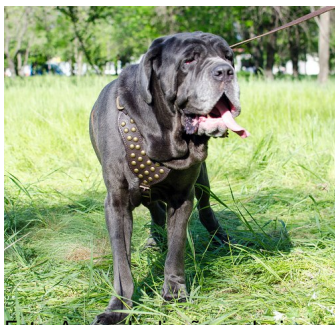

Foto: Arnés de diseño exclusivo para perros