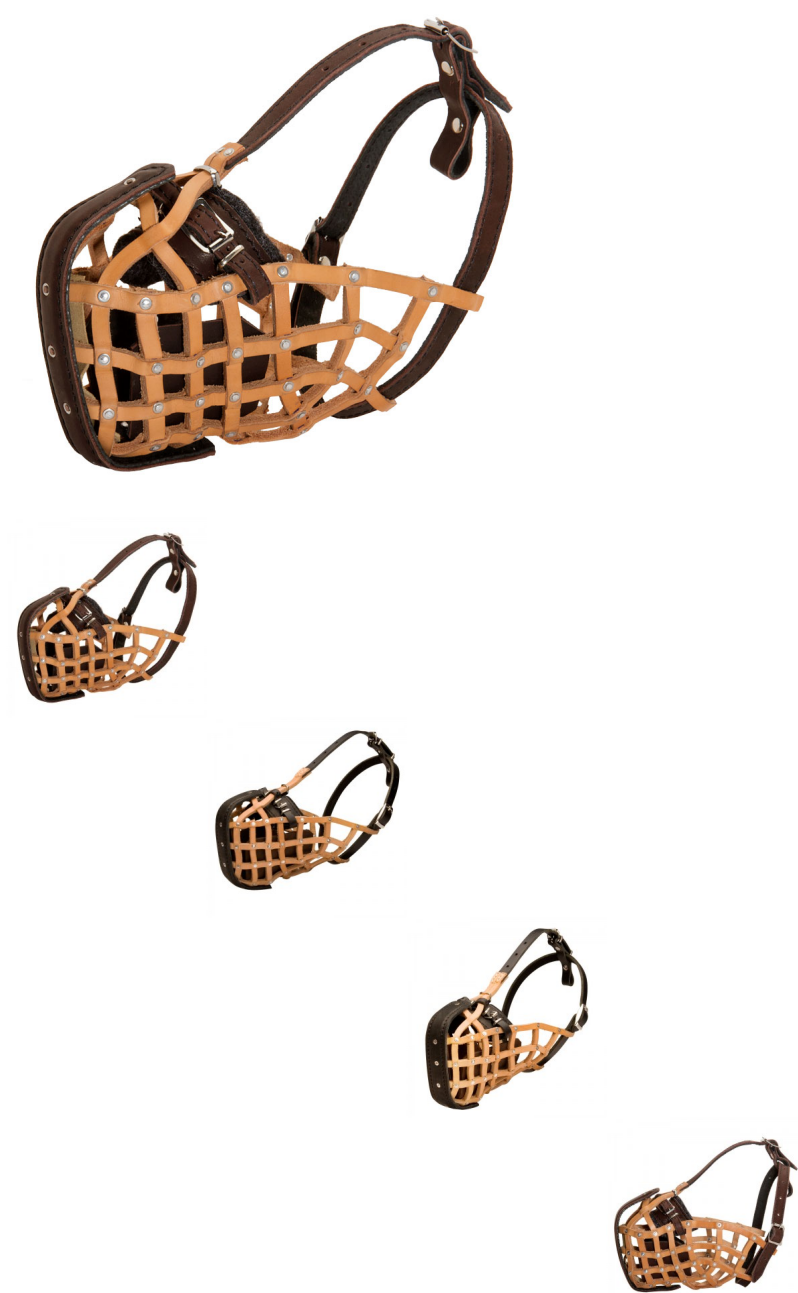

Bozal de ataque universal «Servicio policial»

Bozal de impacto hecho de cuero con placa metálica para mayor rigidez y resistencia, destinado a los perros policía y militares como malinois, pastor alemán, gran danés, dóberman y razas similares.

Material: *cuero*

Color: *beige*

Completado: *sin hebilla de cierre rápido, con hebilla de cierre rápido*

La hebilla de cierre rápido permite desabrochar la correa en un click para poner o quitar el bozal rápidamente