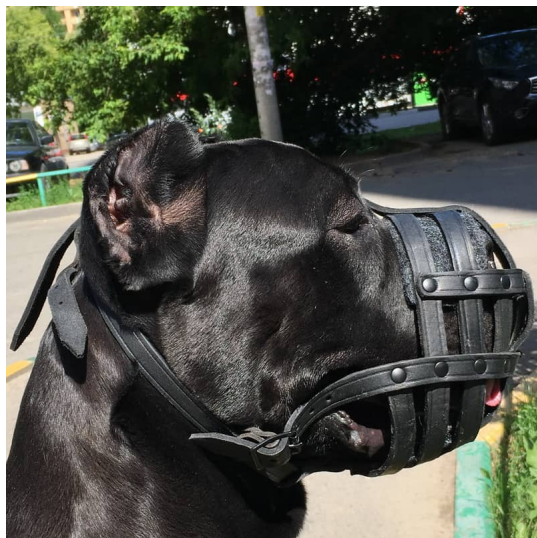

Bozal de tiras cuero para Cane Corso cachorro «Máxima seguridad»

Funcional bozal de cuero para Cane corso cachorro y perros de razas parecidas, bien ventilado, con peso ligero, cosido con hilo armado, podrá añadir hebilla de cierre rápido

Descripción

Universal modelo de bozal de tiras cuero para Cane Corso cachorro «Máxima seguridad». El bozal Cane corso cachorro está fabricado de tiras de cuero de calidad. Este ligero bozal de cuero tiene una ventilación perfecta y es ideal durante el adiestramiento, trabajo de servicio y las actividades cotidianas. Un bozal Cane corso cachorro, ajustable y fácil de usar, además, garantiza la seguridad del perro y las personas que lo rodean. El bozal de cuero permite que Cane corso cachorro entreabiera la boca, jadear y beber agua. Podrás adquirir el bozal Cane corso cachorro con hebilla de liberación rápida que facilita un ajuste más rápido.

Material: *cuero*

Color: *negro*

Completado: *sin hebilla de cierre rápido, con hebilla de cierre rápido*

La hebilla de cierre rápido permite desabrochar la correa en un click para poner o quitar el bozal rápidamente