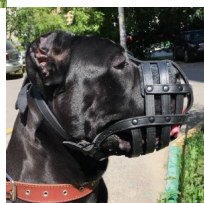

Bozal de tiras cuero para Cane Corso cachorro «Máxima seguridad»

Funcional bozal de cuero para Cane corso cachorro y perros de razas parecidas, bien ventilado, con peso ligero, cosido con hilo armado, podrá añadir hebilla de cierre rápido

Descripción

Universal modelo de bozal de tiras cuero para Cane Corso cachorro «Máxima seguridad». El bozal Cane corso cachorro está fabricado de tiras de cuero de calidad. Este ligero bozal de cuero tiene una ventilación perfecta y es ideal durante el adiestramiento, trabajo de servicio y las actividades cotidianas. Un bozal Cane corso cachorro, ajustable y fácil de usar, además, garantiza la seguridad del perro y las personas que lo rodean. El bozal de cuero permite que Cane corso cachorro entreabiera la boca, jadear y beber agua. Podrás adquirir el bozal Cane corso cachorro con hebilla de liberación rápida que facilita un ajuste más rápido.

Material: *cuero*

Color: *negro*

Completado: *sin hebilla de cierre rápido, con hebilla de cierre rápido*

La hebilla de cierre rápido permite desabrochar la correa en un click para poner o quitar el bozal rápidamente