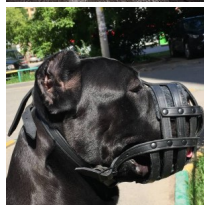

Bozal de tiras cuero para Cane Corso cachorro «Máxima seguridad»

Funcional bozal de cuero para Cane corso cachorro y perros de razas parecidas, bien ventilado, con peso ligero, cosido con hilo armado, podrá añadir hebilla de cierre rápido

Descripción

Universal modelo de bozal de tiras cuero para Cane Corso cachorro «Máxima seguridad». El bozal Cane corso cachorro está fabricado de tiras de cuero de calidad. Este ligero bozal de cuero tiene una ventilación perfecta y es ideal durante el adiestramiento, trabajo de servicio y las actividades cotidianas. Un bozal Cane corso cachorro, ajustable y fácil de usar, además, garantiza la seguridad del perro y las personas que lo rodean. El bozal de cuero permite que Cane corso cachorro entreabiera la boca, jadear y beber agua. Podrás adquirir el bozal Cane corso cachorro con hebilla de liberación rápida que facilita un ajuste más rápido.

Material: *cuero*

Color: *negro*

Completado: *sin hebilla de cierre rápido, con hebilla de cierre rápido*

La hebilla de cierre rápido permite desabrochar la correa en un click para poner o quitar el bozal rápidamente