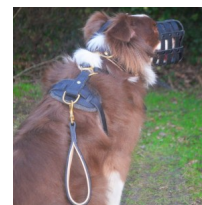

Bozal para perro raza Pastor australiano «Máxima seguridad»

Cómodo bozal para perro de raza Pastor de Australia y perros parecidos, hecho de cuero, con correas de ajuste y hebillas de espiga.

Calificación: Sin calificación