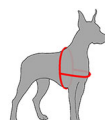

Material: <i>nylon</i>	Importante:
Color: <i>amarillo</i>	<ul style="list-style-type: none">• <i>está dotado de una pegatina de funcionalidad con texto a su selección</i>
Fornitura: <i>acero cromado, plástico</i>	<ul style="list-style-type: none">• <i>cuenta con correas ajustables y anillo de acero</i>
Tallas: <i>small, medium, large</i>	<ul style="list-style-type: none">• <i>resistente a la humedad y fácil en el uso</i>• <i>ideal para entrenamiento canino, trabajos de servicios y con personas discapacitadas</i>• <i>apropiado en las caminatas y actividades cotidianas</i>• <i>confeccionado bajo normas internacionales</i>

Talla	Circunferencia de tórax	Pecho
small	71 - 80	regulable
medium	73 - 89	regulable
large	83 - 103	regulable

Foto: Esquema para tomar medidas del perro

Podrá complementar el chaleco nylon perros servicios con una [pegatina inscripción funcional](#), según la actividad de su perro.