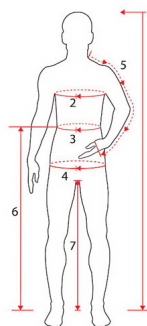

Material: tela francesa

Importante:

Color: negro con cintura roja y cuello rojo

Completado: con válvulas de seguridad en las mangas para las manos

- cazadora figurante protección total, confeccionada de tela francesa de alta calidad de color negro con cintura roja y cuello rojo
- cazadora seguridad figurante canino, utilizada en la preparación de perros militares
- cazadora figurante protección total de adiestramiento perros de la policía y militares
- cazadora seguridad figurante canino de entrenamiento de ataque y preparación de competiciones caninas

Tallas:

Talla	Altura (cm)	Circunferencia del pecho (cm)	Circunferencia de la cintura (cm)	Circunferencia de la cadera (cm)
46	168 - 173	90 - 93	78 - 81	96 - 99
48	171 - 176	94 - 97	82 - 85	100 - 103
50	174 - 180	98 - 101	86 - 89	104 - 107
52	177 - 182	102 - 105	90 - 94	108 - 111
54	180 - 184	106 - 109	95 - 99	112 - 115
56	182 - 186	110 - 113	100 - 104	116 - 119
58	184 - 188	114 - 117	105 - 109	120 - 123
60	185 - 189	118 - 121	110 - 114	124 - 127

Para elegir la talla correcta, siga el siguiente esquema:

1. Altura
2. Circunferencia de pecho
3. Circunferencia de cintura (circunferencia alrededor del ombligo)
4. Circunferencia de cadera
5. Largo de manga (se mide desde la parte inferior del cuello, a través del brazo doblado en el codo, hasta los cuantos deseados de las mangas)
6. Largo de pantalón por el costado (se mide por el lado, desde la cintura (ombligo) hasta el suelo)
7. Largo de entrepierna (se mide por el lado interior del pantalón, desde la entrepierna hasta el suelo)