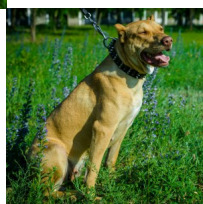

## Collar negro adiestramiento pitbull cachorros «Fulgor de relámpago»

Resistente collar de cuero con adornos combinados para paseos, trabajos de servicios, formación y uso diario.

Calificación: Sin calificación

## Descripción

**Collar adiestramiento pitbull cachorros «Fulgor de relámpago».** Un collar pitbull cachorros, fabricado de cuero ecológico, artesanalmente e incrustado con conos truncados cromados y semiesferas de latón. El collar adiestramiento cuenta con hebilla clásica y anillo-D de acero cromado. Su variedad de medidas de 40 a 65 cm permite usar el collar en pitbull cachorros, jóvenes, adultos. Un collar adiestramiento, trabajo, caminatas seguras, visitas al veterinario, paseos en lugares concurridos. El collar pitbull tiene 4 cm de ancho. ¡Resistente collar adiestramiento para pitbull cachorros de buen acabado y precio!