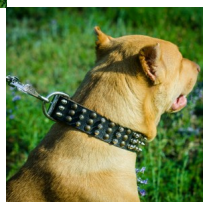

## Collar negro adiestramiento pitbull cachorros «Fulgor de relámpago»

Resistente collar de cuero con adornos combinados para paseos, trabajos de servicios, formación y uso diario.

Calificación: Sin calificación

## Descripción

**Collar adiestramiento pitbull cachorros «Fulgor de relámpago».** Un collar pitbull cachorros, fabricado de cuero ecológico, artesanalmente e incrustado con conos truncados cromados y semiesferas de latón. El collar adiestramiento cuenta con hebilla clásica y anillo-D de acero cromado. Su variedad de medidas de 40 a 65 cm permite usar el collar en pitbull cachorros, jóvenes, adultos. Un collar adiestramiento, trabajo, caminatas seguras, visitas al veterinario, paseos en lugares concurridos. El collar pitbull tiene 4 cm de ancho. ¡Resistente collar adiestramiento para pitbull cachorros de buen acabado y precio!

<b>Material:</b> <i>cuero</i>	<b>Importante:</b>
<b>Color:</b> <i>negro</i>	<ul style="list-style-type: none"><li>• <i>materiales de primera calidad</i></li></ul>
<b>Fornitura:</b> <i>acero cromado</i>	<ul style="list-style-type: none"><li>• <i>adorno exclusivos en forma de púas y semiesferas</i></li></ul>
<b>Decoración:</b> <i>púas cromadas y semiesferas de latón</i>	<ul style="list-style-type: none"><li>• <i>está equipado con cierre de hebilla y anillo-D de acero</i></li></ul>
<b>Ancho:</b> <i>4 cm</i>	<ul style="list-style-type: none"><li>• <i>gran variedad de tallas</i></li></ul>
<b>Tallas:</b> <i>de 40 a 65 cm</i>	<ul style="list-style-type: none"><li>• <i>adecuado para perros medianos y grandes</i></li><li>• <i>para paseos, visitas al veterinario y zonas concurridas, entrenamiento</i></li></ul>