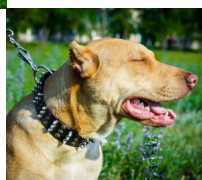

## Collar negro adiestramiento pitbull cachorros «Fulgor de relámpago»

Resistente collar de cuero con adornos combinados para paseos, trabajos de servicios, formación y uso diario.

Calificación: Sin calificación

## Descripción

**Collar adiestramiento pitbull cachorros «Fulgor de relámpago».** Un collar pitbull cachorros, fabricado de cuero ecológico, artesanalmente e incrustado con conos truncados cromados y semiesferas de latón. El collar adiestramiento cuenta con hebilla clásica y anillo-D de acero cromado. Su variedad de medidas de 40 a 65 cm permite usar el collar en pitbull cachorros, jóvenes, adultos. Un collar adiestramiento, trabajo, caminatas seguras, visitas al veterinario, paseos en lugares concurridos. El collar pitbull tiene 4 cm de ancho. ¡Resistente collar adiestramiento para pitbull cachorros de buen acabado y precio!