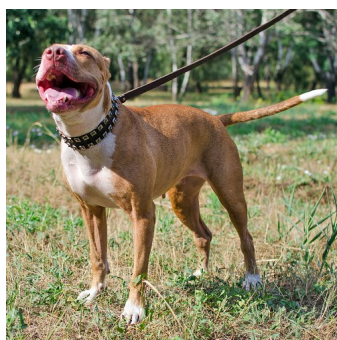

## Collar canino decorado con pirámides «Corazón amoroso»

Pieza elegante y segura, con adornos y cierre fijo de hebilla para perro mediano, grande o cachorro

Calificación: Sin calificación

**Precio**

Precio de venta 36,44 €

## Descripción

**Collar canino decorado con pirámides «Corazón amoroso»** es una variación de básico collar de cuero y decoración añadida. Los adornos, de collar canino, constan de dos filas de piezas cromadas, en forma de pirámides, situados en los bordes. Collar canino decorado pirámides está hecho de cuero natural de excelente calidad y resistencia, duradero, fuerte y seguro. Collar canino con pirámides, por su construcción, es apto razas medianas y grandes para su uso diario, adiestramiento o eventos caninos. Al estrenar el collar decorado pirámides, lo notara algo duro, pero enseguida se adaptara al cuello canino reblandecido por el contacto continuo de la piel. Fabricamos tres colores más actuales de collar canino con pirámides, que son natural, marrón y negro. Solicite collar decorado pirámides, más afín al el color de su can. Collar canino con pirámides es plano, válido todo tipo de pelaje. Collar canino con pirámides dispone de cómodo cierre de hebilla y un fuerte anillo de enganchar la correa. El ajuste fijo evita accidentes como estrangulamiento o salidas fortuitas de collar decorado pirámides. La forniture, de collar canino con pirámides se cubrió de una capa de cromo, consiguiendo aspecto brillante, facilitando su limpieza y aportando y mayor resistencia ante la corrosión. Collar canino con pirámides tiene 40 mm de ancho. Elaboramos collar canino decorado pirámides de medidas entre 40 y 90 cm. Preste atención a las instrucciones de medir al perro, para obtener un collar decorado pirámides de tamaño perfecto. Collar canino decorado pirámides está realizado de materiales seguros e inocuos, según la normativa internacional de calidad.