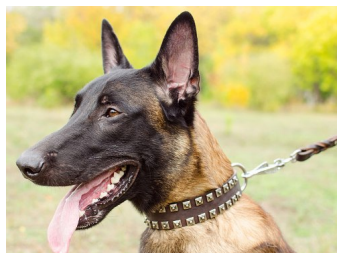

## Descripción

**Collar canino decorado con pirámides «Corazón amoroso»** es una variación de básico collar de cuero y decoración añadida. Los adornos, de collar canino, constan de dos filas de piezas cromadas, en forma de pirámides, situados en los bordes. Collar canino decorado pirámides está hecho de cuero natural de excelente calidad y resistencia, duradero, fuerte y seguro. Collar canino con pirámides, por su construcción, es apto razas medianas y grandes para su uso diario, adiestramiento o eventos caninos. Al estrenar el collar decorado pirámides, lo notara algo duro, pero enseguida se adaptara al cuello canino reblandecido por el contacto continuo de la piel. Fabricamos tres colores más actuales de collar canino con pirámides, que son natural, marrón y negro. Solicite collar decorado pirámides, más afín al el color de su can. Collar canino con pirámides es plano, válido todo tipo de pelaje. Collar canino con pirámides dispone de cómodo cierre de hebilla y un fuerte anillo de enganchar la correa. El ajuste fijo evita accidentes como estrangulamiento o salidas fortuitas de collar decorado pirámides. La forniture, de collar canino con pirámides se cubrió de una capa de cromo, consiguiendo aspecto brillante, facilitando su limpieza y aportando y mayor resistencia ante la corrosión. Collar canino con pirámides tiene 40 mm de ancho. Elaboramos collar canino decorado pirámides de medidas entre 40 y 90 cm. Preste atención a las instrucciones de medir al perro, para obtener un collar decorado pirámides de tamaño perfecto. Collar canino decorado pirámides está realizado de materiales seguros e inocuos, según la normativa internacional de calidad.

Foto: Collar canino decorado con pirámides

Foto: Collar decorado con pirámides

Foto: Collar adornado de pirámides

Foto: Collar canino decorado con pirámides

Foto: Collar decorado con pirámides metálicas

Foto: Collar perro Dalmata