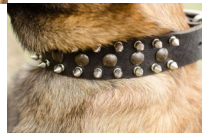

Collar cuero negro adiestramiento belga malinois «Travesura insolente»

Collar de 4 cm de ancho con púas cromados y semiesferas de latón para trabajo, paseos, formación y uso diario.

Calificación: Sin calificación

Precio

Precio de venta 46,73 €

Precio de venta sin impuestos 46,73 €

Descuento

[Haga una pregunta sobre este producto](#)

Fabricante [ForDogTrainers](#)

Descripción

Collar cuero adiestramiento belga malinois «Travesura insolente». Un collar adiestramiento belga malinois de 4 cm de ancho de cuero natural, incrustado con púas cromados y semiesferas de latón para trabajo, paseos, formación y uso diario. El collar cuero adiestramiento está equipado con hebilla clásica y semianillo-D de acero cromado. Un collar adiestramiento belga malinois disponible en una variedad de medidas de 40 a 60 cm y lo que facilita utilizarlo en un belga malinois joven, adulto o cachorro. Este collar cuero adiestramiento tiene un peso de 380 gramos y una alta calidad y buen precio.

Material: *cuero*

Color: *negro*

Fornitura: *acero cromado*

Decoración: *púas cromadas y semiesferas de latón*

Ancho: *4 cm*

Tallas: *de 40 a 60 cm*

Importante:

- *collar de cuero de primera calidad*
- *collar con púas y semiesferas*
- *equipado con cierre de hebilla y anillo-D de acero*
- *gran variedad de tallas*
- *collar de cuero para perro fuerte, mediano o grande*
- *collar de paseos, adiestramiento, visitas al veterinario y muy zonas concurridas,*