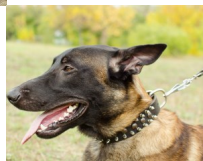

Collar cuero negro adiestramiento belga malinois «Travesura insolente»

Collar de 4 cm de ancho con púas cromados y semiesferas de latón para trabajo, paseos, formación y uso diario.

Calificación: Sin calificación

Precio

Precio de venta 46,73 €

Precio de venta sin impuestos 46,73 €

Descuento

[Haga una pregunta sobre este producto](#)

Fabricante [ForDogTrainers](#)

Descripción

Collar cuero adiestramiento belga malinois «Travesura insolente». Un collar adiestramiento belga malinois de 4 cm de ancho de cuero natural, incrustado con púas cromados y semiesferas de latón para trabajo, paseos, formación y uso diario. El collar cuero adiestramiento está equipado con hebilla clásica y semianillo-D de acero cromado. Un collar adiestramiento belga malinois disponible en una variedad de medidas de 40 a 60 cm y lo que facilita utilizarlo en un belga malinois joven, adulto o cachorro. Este collar cuero adiestramiento tiene un peso de 380 gramos y una alta calidad y buen precio.

Material: *cuero*

Color: *negro*

Fornitura: *acero cromado*

Decoración: *púas cromadas y semiesferas de latón*

Ancho: *4 cm*

Tallas: *de 40 a 60 cm*

Importante:

- *collar de cuero de primera calidad*
- *collar con púas y semiesferas*
- *equipado con cierre de hebilla y anillo-D de acero*
- *gran variedad de tallas*
- *collar de cuero para perro fuerte, mediano o grande*
- *collar de paseos, adiestramiento, visitas al veterinario y muy zonas concurridas,*