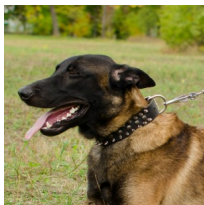

Collar cuero negro adiestramiento belga malinois «Travesura insolente»

Collar de 4 cm de ancho con púas cromados y semiesferas de latón para trabajo, paseos, formación y uso diario.

Calificación: Sin calificación

Precio

Precio de venta 46,73 €

Precio de venta sin impuestos 46,73 €

Descuento

[Haga una pregunta sobre este producto](#)

Fabricante [ForDogTrainers](#)

Descripción

Collar cuero adiestramiento belga malinois «Travesura insolente». Un collar adiestramiento belga malinois de 4 cm de ancho de cuero natural, incrustado con púas cromados y semiesferas de latón para trabajo, paseos, formación y uso diario. El collar cuero adiestramiento está equipado con hebilla clásica y semianillo-D de acero cromado. Un collar adiestramiento belga malinois disponible en una variedad de medidas de 40 a 60 cm y lo que facilita utilizarlo en un belga malinois joven, adulto o cachorro. Este collar cuero adiestramiento tiene un peso de 380 gramos y una alta calidad y buen precio.

Material: *cuero*

Color: *negro*

Fornitura: *acero cromado*

Decoración: *púas cromadas y semiesferas de latón*

Ancho: *4 cm*

Tallas: *de 40 a 60 cm*

Importante:

- *collar de cuero de primera calidad*
- *collar con púas y semiesferas*
- *equipado con cierre de hebilla y anillo-D de acero*
- *gran variedad de tallas*
- *collar de cuero para perro fuerte, mediano o grande*
- *collar de paseos, adiestramiento, visitas al veterinario y muy zonas concurridas,*

Siga las instrucciones para medir el cuello del perro correctamente:

En esta imagen se muestra cómo la talla de collar corresponde con la medida de la circunferencia de cuello.

Mida el sitio donde el perro lleva el collar. La circunferencia del cuello - es la talla del collar. La talla, indicada en las especificaciones, corresponde al agujero medio del collar, permitiendo un ajuste de +/- 5 cm. Por ejemplo si la talla del collar son 50 cm, se podrá ajustar de 45 a 55 cm.