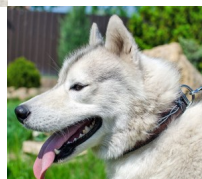

## Collar cuero dibujado para raza perro husky «Alambre de espino»

Original collar con 40 mm de ancho y accesorios de acero cromado para adiestramiento, trabajo y paseos.

Calificación: Sin calificación

**Precio**

Precio de venta 45,68 €

Precio de venta sin impuestos 45,68 €

Descuento

[Haga una pregunta sobre este producto](#)

Fabricante [ForDogTrainers](#)

Descripción

**Collar cuero dibujado para raza perro husky «Alambre espinoso».** Un collar raza perro husky, fabricado de cuero natural, artesanalmente con dibujo realizado pintura especial, resistente al agua que dará un toque original a su perro husky durante las caminatas, adiestramientos, trabajos, visitas al veterinario y paseos por lugares concurridos. El collar perro cuero dibujado, está equipado con hebilla clásica y anillo-D de acero cromado inoxidable. Un collar raza perro husky con 40 mm de ancho, largos desde 40 a 90 cm, siendo apropiado para perro joven, adulto y cachorros. ¡Funcionalidad y elegancia con el collar raza perro husky!

<b>Material:</b> <i>cuero</i>	<b>Importante:</b>
<b>Color:</b> <i>negro con imagen de "alambre espinoso"</i>	<ul style="list-style-type: none"><li>• <i>materiales de primera calidad</i></li></ul>
<b>Fornitura:</b> <i>acero cromado</i>	<ul style="list-style-type: none"><li>• <i>adorno exclusivos en forma de dibujo resistente al agua</i></li></ul>
<b>Decoración:</b> <i>dibujo</i>	<ul style="list-style-type: none"><li>• <i>está equipado con cierre de hebilla y anillo-D de acero</i></li></ul>
<b>Ancho:</b> <i>40 mm</i>	<ul style="list-style-type: none"><li>• <i>gran variedad de tallas</i></li></ul>
<b>Tallas:</b> <i>de 40 cm a 90 cm</i>	<ul style="list-style-type: none"><li>• <i>collar perros Husky multifuncional: paseos, adiestramiento, trabajos de servicios, visitas al veterinario</i></li></ul>