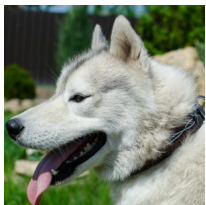

## Collar cuero dibujado para raza perro husky «Alambre de espino»

Original collar con 40 mm de ancho y accesorios de acero cromado para adiestramiento, trabajo y paseos.

Calificación: Sin calificación

**Precio**

Precio de venta 45,68 €

Precio de venta sin impuestos 45,68 €

Descuento

[Haga una pregunta sobre este producto](#)

Fabricante [ForDogTrainers](#)

Descripción

**Collar cuero dibujado para raza perro husky «Alambre espinoso».** Un collar raza perro husky, fabricado de cuero natural, artesanalmente con dibujo realizado pintura especial, resistente al agua que dará un toque original a su perro husky durante las caminatas, adiestramientos, trabajos, visitas al veterinario y paseos por lugares concurridos. El collar perro cuero dibujado, está equipado con hebilla clásica y anillo-D de acero cromado inoxidable. Un collar raza perro husky con 40 mm de ancho, largos desde 40 a 90 cm, siendo apropiado para perro joven, adulto y cachorros. ¡Funcionalidad y elegancia con el collar raza perro husky!

<b>Material:</b> <i>cuero</i>	<b>Importante:</b>
<b>Color:</b> <i>negro con imagen de "alambre espinoso"</i>	<ul style="list-style-type: none"><li>• <i>materiales de primera calidad</i></li></ul>
<b>Fornitura:</b> <i>acero cromado</i>	<ul style="list-style-type: none"><li>• <i>adorno exclusivos en forma de dibujo resistente al agua</i></li></ul>
<b>Decoración:</b> <i>dibujo</i>	<ul style="list-style-type: none"><li>• <i>está equipado con cierre de hebilla y anillo-D de acero</i></li></ul>
<b>Ancho:</b> <i>40 mm</i>	<ul style="list-style-type: none"><li>• <i>gran variedad de tallas</i></li></ul>
<b>Tallas:</b> <i>de 40 cm a 90 cm</i>	<ul style="list-style-type: none"><li>• <i>collar perros Husky multifuncional: paseos, adiestramiento, trabajos de servicios, visitas al veterinario</i></li></ul>