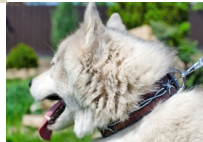

## Collar cuero dibujado para raza perro husky «Alambre de espino»

Original collar con 40 mm de ancho y accesorios de acero cromado para adiestramiento, trabajo y paseos.

Calificación: Sin calificación

**Precio**

Precio de venta 45,68 €

Precio de venta sin impuestos 45,68 €

Descuento

[Haga una pregunta sobre este producto](#)

Fabricante [ForDogTrainers](#)

Descripción

**Collar cuero dibujado para raza perro husky «Alambre espinoso».** Un collar raza perro husky, fabricado de cuero natural, artesanalmente con dibujo realizado pintura especial, resistente al agua que dará un toque original a su perro husky durante las caminatas, adiestramientos, trabajos, visitas al veterinario y paseos por lugares concurridos. El collar perro cuero dibujado, está equipado con hebilla clásica y anillo-D de acero cromado inoxidable. Un collar raza perro husky con 40 mm de ancho, largos desde 40 a 90 cm, siendo apropiado para perro joven, adulto y cachorros. ¡Funcionalidad y elegancia con el collar raza perro husky!

<b>Material:</b> <i>cuero</i>	<b>Importante:</b>
<b>Color:</b> <i>negro con imagen de "alambre espinoso"</i>	<ul style="list-style-type: none"><li>• <i>materiales de primera calidad</i></li></ul>
<b>Fornitura:</b> <i>acero cromado</i>	<ul style="list-style-type: none"><li>• <i>adorno exclusivos en forma de dibujo resistente al agua</i></li></ul>
<b>Decoración:</b> <i>dibujo</i>	<ul style="list-style-type: none"><li>• <i>está equipado con cierre de hebilla y anillo-D de acero</i></li></ul>
<b>Ancho:</b> <i>40 mm</i>	<ul style="list-style-type: none"><li>• <i>gran variedad de tallas</i></li></ul>
<b>Tallas:</b> <i>de 40 cm a 90 cm</i>	<ul style="list-style-type: none"><li>• <i>collar perros Husky multifuncional: paseos, adiestramiento, trabajos de servicios, visitas al veterinario</i></li></ul>