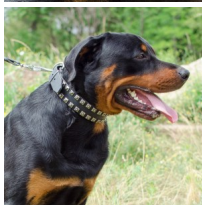

Collar cuero perros Rottweiler «Corazón amoroso»

Collar de 40 mm de ancho, forniture y pirámides cromadas para manejo de razas grandes y activas, caminatas y entrenamiento.

Calificación: Sin calificación

Hoy en día los collares son elementos insustituibles en el arsenal del perro. Preste atención al collar cuero perros Rottweiler raza pura «Corazón amoroso». El collar cuero de perros Rottweiler raza pura se utiliza para caminar, entrenar, visitar lugares públicos y muchas otras actividades. El collar cuero ayudan a mantener el control de perros Rottweiler raza pura. El diseño magnífico de collar cuero da admiración en su perros Rottweiler raza pura y causa envidia a otros dueños de perros. El collar está fabricado en tres colores, incrustado con pirámides cromadas y consta de hebilla y semianillo cromados. El collar perros Rottweiler raza pura tiene 40 mm de ancho y largos entre 40 y 90 cm. Compre este collar de cuero magnífico y podrás estar orgullosos de la apariencia fantástica de sus perros Rottweiler raza pura!

Material: *cuero*

Color: *negro, marrón, natural*

Fornitura: *acero cromado*

Decoración: *pirámides cromados*

Ancho: *40 mm*

Tallas: *de 40 cm a 90 cm*

Importante:

- *materiales de primera calidad*
- *adorno exclusivos en forma de pirámides en dos filas*
- *está equipado con cierre de hebilla y anillo-D de acero*
- *gran variedad de tallas y colores*
- *collares Rottweiler paseo, adiestramiento, visitas al veterinario y lugares públicos*