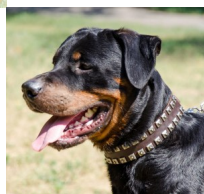

Collar cuero perros Rottweiler «Corazón amoroso»

Collar de 40 mm de ancho, forniture y pirámides cromadas para manejo de razas grandes y activas, caminatas y entrenamiento.

Calificación: Sin calificación

Hoy en día los collares son elementos insustituibles en el arsenal del perro. Preste atención al collar cuero perros Rottweiler raza pura «Corazón amoroso». El collar cuero de perros Rottweiler raza pura se utiliza para caminar, entrenar, visitar lugares públicos y muchas otras actividades. El collar cuero ayudan a mantener el control de perros Rottweiler raza pura. El diseño magnífico de collar cuero da admiración en su perros Rottweiler raza pura y causa envidia a otros dueños de perros. El collar está fabricado en tres colores, incrustado con pirámides cromadas y consta de hebilla y semianillo cromados. El collar perros Rottweiler raza pura tiene 40 mm de ancho y largos entre 40 y 90 cm. Compre este collar de cuero magnífico y podrás estar orgullosos de la apariencia fantástica de sus perros Rottweiler raza pura!

Material: *cuero*

Color: *negro, marrón, natural*

Fornitura: *acero cromado*

Decoración: *pirámides cromados*

Ancho: *40 mm*

Tallas: *de 40 cm a 90 cm*

Importante:

- *materiales de primera calidad*
- *adorno exclusivos en forma de pirámides en dos filas*
- *está equipado con cierre de hebilla y anillo-D de acero*
- *gran variedad de tallas y colores*
- *collares Rottweiler paseo, adiestramiento, visitas al veterinario y lugares públicos*

Elegantes collares de perros Rottweiler raza pura resistentes y seguros. Gracias. Felix

Uno de los mejores collares de cuero. Buen acabado. Gracias. Ismael

Comentarios

Todavía no hay comentarios en este producto.