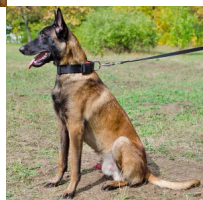

Collar de nylon negro adiestramiento pastor belga malinois «Ergonómico»

Ligero collar con 4 cm de ancho, hebilla rápida y anillo-D para adiestramiento, paseos, trabajos y tareas diarias.

Calificación: Sin calificación

Precio

Precio de venta 18,27 €

Precio de venta sin impuestos 18,27 €

Descuento

[Haga una pregunta sobre este producto](#)

Fabricante [ForDogTrainers](#)

Descripción

Collar de nylon adiestramiento perros belga «Ergonómico». Este collar perros belga está fabricado con dos capas nylon de alta calidad, de 4 cm de ancho, y equipado con semianillo-D de acero cromado inoxidable. Collar de nylon adiestramiento, regulable, se ajusta al tamaño del cuello de un cachorro o perro adulto, mediante la hebilla de liberación rápida plástica, además de contar con hebilla clásica de acero cromado. El collar perros belga es apropiado en los paseos, trabajos, actividades deportivos, adiestramiento, caminatas seguras. Collar de nylon adiestramiento con peso ligero, tallas de 40 a 81 cm para perros belga cachorro, joven y adulto.

Material: nylon	Importante:
Color: negro	<ul style="list-style-type: none">• Collar canino ergonómico hecho de materiales de alta calidad
Fornitura: acero cromado y plástico	<ul style="list-style-type: none">• collar para perros raza malinois con hebilla de ajuste• collar de perros de trabajo con hebilla de liberación rápida• collar de trabajo, apto paseos diarios, adiestramiento canino y deportes
Ancho: 4 cm	<ul style="list-style-type: none">• collar para perros de raza malinois, de cualquier edad
Tallas: 40 - 60 cm, 50 - 81 cm	