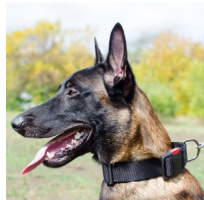

Collar de nylon negro adiestramiento pastor belga malinois «Ergonómico»

Ligero collar con 4 cm de ancho, hebilla rápida y anillo-D para adiestramiento, paseos, trabajos y tareas diarias.

Calificación: Sin calificación

Precio

Precio de venta 18,27 €

Precio de venta sin impuestos 18,27 €

Descuento

[Haga una pregunta sobre este producto](#)

Fabricante [ForDogTrainers](#)

Descripción

Collar de nylon adiestramiento perros belga «Ergonómico». Este collar perros belga está fabricado con dos capas nylon de alta calidad, de 4 cm de ancho, y equipado con semianillo-D de acero cromado inoxidable. Collar de nylon adiestramiento, regulable, se ajusta al tamaño del cuello de un cachorro o perro adulto, mediante la hebilla de liberación rápida plástica, además de contar con hebilla clásica de acero cromado. El collar perros belga es apropiado en los paseos, trabajos, actividades deportivos, adiestramiento, caminatas seguras. Collar de nylon adiestramiento con peso ligero, tallas de 40 a 81 cm para perros belga cachorro, joven y adulto.

Material: nylon	Importante:
Color: negro	<ul style="list-style-type: none">• Collar canino ergonómico hecho de materiales de alta calidad
Fornitura: acero cromado y plástico	<ul style="list-style-type: none">• collar para perros raza malinois con hebilla de ajuste• collar de perros de trabajo con hebilla de liberación rápida• collar de trabajo, apto paseos diarios, adiestramiento canino y deportes
Ancho: 4 cm	<ul style="list-style-type: none">• collar para perros de raza malinois, de cualquier edad
Tallas: 40 - 60 cm, 50 - 81 cm	

Un collar de nylon adiestramiento verdaderamente muy ligero, y resistente. Ignacio

Este collar perros belga tiene muy buena calidad y una hebilla muy cómoda para ajustar. Ernesto

Comentarios

Todavía no hay comentarios en este producto.