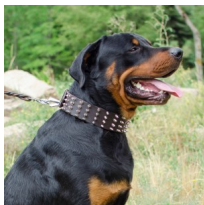

Collar de púas para perros Rottweiler «Estilo superior»

Cuero natural grueso y ancho 50 mm y cuatro filas de púas cromadas forman un diseño espectacular.

Calificación: Sin calificación

Precio

Precio base con impuestos 52,10 €

Precio de venta 52,10 €

52,10 €

Descuento

[Haga una pregunta sobre este producto.](#)

Fabricante [ForDogTrainers](#)

Descripción

Collar de púas para perros Rottweiler «Estilo superior». Un collar de perros Rottweiler fabricado de cuero grueso de alta calidad y tiene 50

mm de ancho. Gracias al material de su fabricación, el collar de Rottweiler es robusto y muy duradero. Su fornitura (una cómoda hebilla y el anillo de enganchar la correa) es de acero cromado, resistente a la corrosión. Las púas de este collar de perros Rottweiler también son cromadas. El collar de Rottweiler tiene cuatro filas de púas. El collar de púas perros se fabrica en diversos colores, tales como marrón, natural y negro. El collar de púas perros es de 60 mm de ancho y su longitud varía entre 45 cm y 90 cm. Elije el color del collar de perros Rottweiler, indica las medidas de su Rottweiler, siguiendo las instrucciones de nuestra Guía de medidas, y ordena este magnífico collar de púas perros Rottweiler. El collar de perros Rottweiler con púas está fabricado de materiales seguros, según los estándares internacionales de calidad. Collar de púas dará un toque de estilo a su Rottweiler durante sus paseos en lugares concurridos, visitas al veterinario y caminatas diarias.

Importante:

- *collar de púas perros, fabricado de cuero con adornos de lujo*
- *collar de perros Rottweiler con púas metálicas*
- *collar de púas y fornitura cromadas*
- *collar de Rottweiler, adecuado para paseos, visitas al médico y caminatas en lugares concurridos*