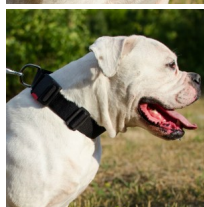

## Collar nylon negro de trabajo raza bulldog americano «Usual»

Collar de nylon, 4 cm de ancho, con hebilla de ajuste y D-anillo, de acero cromado, y una hebilla de liberación rápida, de plástico resistente.

Descripción

**Collar de trabajo perros raza bulldog americano «Ergonómico».** Collar confeccionado de dos capas nylon de alta calidad, de 4 cm de ancho, y equipado con semianillo de acero cromado para enganchar la correa. Collar de trabajo perros raza bulldog americano es regulable, se ajusta al tamaño del cuello de un cachorro o perro adulto, mediante la hebilla de acero cromado. También cuenta con hebilla de liberación rápida que facilita su uso, permitiendo poner o quitar el collar en un instante, solo aprietando un botón. El perro de raza bulldog americano podrá usarlo en su trabajo diario, actividades deportivos, adiestramiento o paseos. ¡Es cómodo, ligero y de mantenimiento fácil!

**Material:** nylon

**Color:** negro

**Fornitura:** acero cromado y plástico

**Ancho:** 4 cm

**Tallas:** 40 - 60 cm, 50 - 81 cm

**Importante:**

- ?ollar canino ergonómico hecho de materiales de alta calidad
- collar para perros raza bulldog americano con hebilla de ajuste
- collar de perros de trabajo con hebilla de liberación rápida
- collar de trabajo, apto paseos diarios, adiestramiento canino y deportes
- collar para perros de raza bulldog americano, de cualquier edad

---

*Este modelo es muy cómodo para el trabajo y adiestramiento canino. Es ligero, resistente al desgaste y fácil de limpiar. Gerardo*

*Es muy práctico, no lo afecta ni la lluvia fuerte, ni el sol excesivo. Sandra*