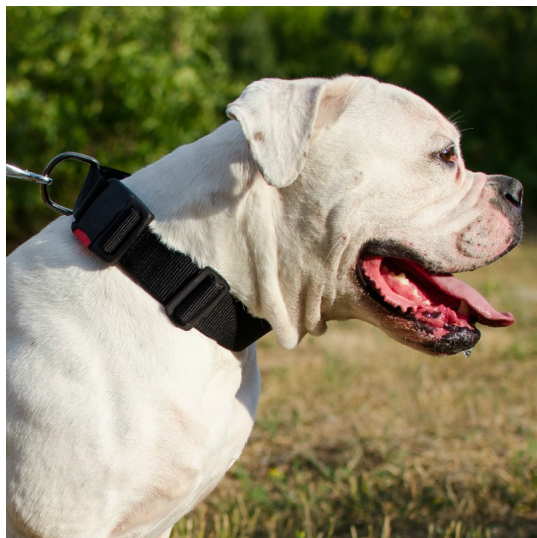

## Collar nylon negro de trabajo raza bulldog americano «Usual»

Collar de nylon, 4 cm de ancho, con hebilla de ajuste y D-anillo, de acero cromado, y una hebilla de liberación rápida, de plástico resistente.

Descripción

**Collar de trabajo perros raza bulldog americano «Ergonómico».** Collar confeccionado de dos capas nylon de alta calidad, de 4 cm de ancho, y equipado con semianillo de acero cromado para enganchar la correa. Collar de trabajo perros raza bulldog americano es regulable, se ajusta al tamaño del cuello de un cachorro o perro adulto, mediante la hebilla de acero cromado. También cuenta con hebilla de liberación rápida que facilita su uso, permitiendo poner o quitar el collar en un instante, solo aprietando un botón. El perro de raza bulldog americano podrá usarlo en su trabajo diario, actividades deportivos, adiestramiento o paseos. ¡Es cómodo, ligero y de mantenimiento fácil!

**Material:** nylon

**Color:** negro

**Fornitura:** acero cromado y plástico

**Ancho:** 4 cm

**Tallas:** 40 - 60 cm, 50 - 81 cm

**Importante:**

- ?ollar canino ergonómico hecho de materiales de alta calidad
- collar para perros raza bulldog americano con hebilla de ajuste
- collar de perros de trabajo con hebilla de liberación rápida
- collar de trabajo, apto paseos diarios, adiestramiento canino y deportes
- collar para perros de raza bulldog americano, de cualquier edad

---

*Este modelo es muy cómodo para el trabajo y adiestramiento canino. Es ligero, resistente al desgaste y fácil de limpiar. Gerardo*

*Es muy práctico, no lo afecta ni la lluvia fuerte, ni el sol excesivo. Sandra*