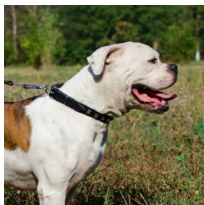

Collar negro decorado de paseo bulldog americano «Tetraedro»

Collar de cuero, 2.5 cm ancho con fornitura y adornos de acero cromado. Tres colores a elegir.

Calificación: Sin calificación

Precio

Precio base con impuestos 30,40 €

Precio de venta 30,40 €

30,40 €

Descuento

[Haga una pregunta sobre este producto](#)

Fabricante [ForDogTrainers](#)

Descripción

Collar cuero negro decorado de paseo perro bulldog americano «Tetraedro». Collar de paseo bulldog americano es de cuero genuino de

alta calidad: flexible, resistente, duradero, decorado con una fila de pirámides, bien remachadas. Este artículo cuenta con hebilla marsellesa y anillo en D, hechos de acero cromado, convenientes en el paseo en un día de lluvia. Gracias a la calidad y al diseño del producto, es recomendado su uso diario, durante el paseo cotidiano, visita al médico veterinario o caminata por la ciudad con perro bulldog americano. El collar decorado es de 2.5 cm ancho, su longitud es de 35 a 67.5 cm a elegir. Un collar de paseo con estilo.

Material: *cuero*

Color: *negro*

Fornitura: *acero cromado*

Decoración: *pirámides cromadas*

Ancho: *2.5 cm*

Tallas: *de 35 a 67.5 cm*

Importante:

- *materiales de primera calidad*
- *adorno exclusivos en forma de pirámides*
- *está equipado con cierre de hebilla y anillo-D de acero*
- *gran variedad de tallas*
- *collar para bulldog americano de paseos, visitas al veterinario, lugares concurridos y adiestramiento básico*