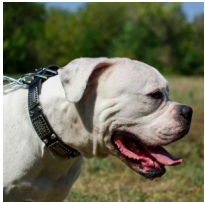

Collar decorado para perros raza Bulldog americano «Fantasía»

Collar con adornos, 40 mm de ancho, fabricado de cuero genuino de alta calidad, disponible en tres colores y varias tallas.

Calificación: Sin calificación

Collar decorado para perros raza Bulldog americano «Fantasía». Un collar de cuero de alta calidad, decorado con placas repujadas que imitan plata antigua y conos truncados cromados. Este collar decorado para perros de raza Bulldog americano es resistente, apto para perros fuertes. El collar decorado se fabrica en colores más solicitados por propietarios de perros de raza Bulldog americano: marrón, natural y negro. La variedad de tallas permite a nuestros clientes elegir un tamaño adecuado para cachorros o perros adultos, de raza Bulldog americano. Collar decorado está equipado con hebilla clásica, de espiga, y un anillo en D, que sujeta la correa canina. El collar decorado para perros es de 40 mm de ancho. El uso recomendado de este collar es: paseos, visitas al veterinario, caminatas en lugares concurridos, etc. Un collar con adornos de lujo para perros de raza Bulldog americano.

Ancho: *40 mm*

Tallas: *de 45 cm a 90 cm*

Importante:

- *materiales de primera calidad*
- *adorno exclusivos en forma de conos*
- *está equipado con cierre de hebilla y anillo-D de acero*
- *gran variedad de tallas y colores*
- *collar adornos perros Bulldog americano de actividades diarias, paseos, visitas al médico veterinario o lugares públicos*