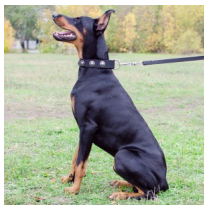

Collar nylon negro dóberman perro de paseo «Exótico y clásico»

Collar de 4 cm de ancho, doble nylon, medallones que imitan plata antigua y forniture de acero cromado

Calificación: Sin calificación

Precio

Precio base con impuestos

Precio de venta 22,79 €

22,79 €

Descuento

[Haga una pregunta sobre este producto](#)

Fabricante [ForDogTrainers](#)

Descripción

Collar dóberman perro de paseo «Exótico y clásico». Collar de paseo, elaborado con nylon doble, ligero y resistente. Collar dóberman perro, 4 cm de ancho, adornado con medallones imitando plata antigua, hebilla clásica, semi-anillo de acero inoxidable cromado. Su dóberman perro lo llevará en paseos, visitas a su veterinario, uso diario. Collar clásico, práctico, en variedad de tallas, para dóberman perro cachorro, joven y adulto. ¡No pierda la oportunidad de adquirir un collar de nylon fácil de mantener para el paseo elegante con su dóberman!

Material: <i>nylon</i>	Importante:
Color: <i>negro</i>	<ul style="list-style-type: none">• <i>collar canino elaborado de materiales de primera calidad</i>• <i>collar de diseño clásico decorado con medallones</i>• <i>equipado con un sólido anillo de acero</i>
Fornitura: <i>acero cromado</i>	
Decoración: <i>medallones con recubrimiento imitando plata antigua</i>	<ul style="list-style-type: none">• <i>hecho de dos capas de nylon</i>• <i>modelo de collar canino ligero y cómodo</i>
Ancho: <i>4 cm</i>	<ul style="list-style-type: none">• <i>collar para dóberman de uso diario, visitas al veterinario, actividades cotidianas</i>
Tallas: <i>de 35 a 85 cm</i>	

Compré este collar y estoy muy contenta. Se ajusta bien al cuello de mi dóberman durante su paseo. Ofelia

Es bonito y muy duradero. Mi perro dóberman luce muy lindo en el paseo. Rafael

Comentarios

Todavía no hay comentarios en este producto.