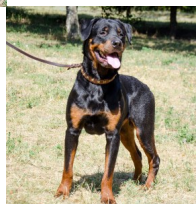

Collar estrecho rottweiler cuero marrón adornado «Tesoro de pirámide»

Elegante collar de 2.5 cm incrustado con pirámides de latón para paseos y actividades cotidianas.

Calificación: Sin calificación

Precio

Precio base con impuestos 30,40 €

Precio de venta 30,40 €

30,40 €

Descuento

[Haga una pregunta sobre este producto.](#)

Fabricante [ForDogTrainers](#)

Descripción

Diseñamos y confeccionamos el collar estrecho rottweiler cuero marrón adornado «Tesoro de pirámide». Este collar adornado pirámide, está fabricado en cuero natural y será muy agradable a la piel de su rottweiler. El diseño original de nuestro collar cuero estrecho rottweiler, le da un toque de elegancia y destaca la apariencia de su rottweiler. Un collar adornado pirámide muy ligero, cómodo y fácil en su uso con фурнитура de acero con recubrimiento imitando bronce antiguo. Este collar cuero estrecho rottweiler es multifuncional, puede usarse durante paseos, actividades diarias, visitas al veterinario. El collar adornado pirámide tiene un ancho de 2.5 cm y está disponible en varios tamaños. Un collar cuero estrecho rottweiler a un precio magnífico que hará lucir elegante a su can.

Material: <i>cuero</i>	Importante:
Color: <i>marrón</i>	<ul style="list-style-type: none">• <i>materiales de primera calidad</i>
Fornitura: <i>acero con recubrimiento imitación a bronce antiguo</i>	<ul style="list-style-type: none">• <i>adorno exclusivos en forma de pirámides</i>• <i>está equipado con cierre de hebilla y anillo-D</i>
Decoración: <i>pirámides de latón</i>	<ul style="list-style-type: none">• <i>gran variedad de tallas</i>
Ancho: <i>2.5 cm</i>	<ul style="list-style-type: none">• <i>collar estrecho rottweiler multiuso: paseos, actividades diarias, visitas al veterinario</i>
Tallas: <i>de 35 a 67.5 cm</i>	