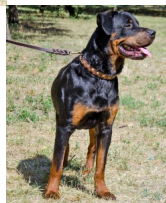

Collar estrecho rottweiler cuero marrón adornado «Tesoro de pirámide»

Elegante collar de 2.5 cm incrustado con pirámides de latón para paseos y actividades cotidianas.

Calificación: Sin calificación

Precio

Precio base con impuestos 30,40 €

Precio de venta 30,40 €

30,40 €

Descuento

[Haga una pregunta sobre este producto.](#)

Fabricante [ForDogTrainers](#)

Descripción

Diseñamos y confeccionamos el collar estrecho rottweiler cuero marrón adornado «Tesoro de pirámide». Este collar adornado pirámide, está fabricado en cuero natural y será muy agradable a la piel de su rottweiler. El diseño original de nuestro collar cuero estrecho rottweiler, le da un toque de elegancia y destaca la apariencia de su rottweiler. Un collar adornado pirámide muy ligero, cómodo y fácil en su uso con фурнитура de acero con recubrimiento imitando bronce antiguo. Este collar cuero estrecho rottweiler es multifuncional, puede usarse durante paseos, actividades diarias, visitas al veterinario. El collar adornado pirámide tiene un ancho de 2.5 cm y está disponible en varios tamaños. Un collar cuero estrecho rottweiler a un precio magnífico que hará lucir elegante a su can.

Material: <i>cuero</i>	Importante:
Color: <i>marrón</i>	<ul style="list-style-type: none">• <i>materiales de primera calidad</i>
Fornitura: <i>acero con recubrimiento imitación a bronce antiguo</i>	<ul style="list-style-type: none">• <i>adorno exclusivos en forma de pirámides</i>• <i>está equipado con cierre de hebilla y anillo-D</i>
Decoración: <i>pirámides de latón</i>	<ul style="list-style-type: none">• <i>gran variedad de tallas</i>
Ancho: <i>2.5 cm</i>	<ul style="list-style-type: none">• <i>collar estrecho rottweiler multiuso: paseos, actividades diarias, visitas al veterinario</i>
Tallas: <i>de 35 a 67.5 cm</i>	