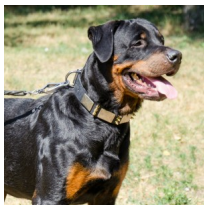

Collar exclusivo de educación perros Rottweiler «Alta costura»

collar exclusivo de cuero natural, para paseos, actividades cotidianas, paseos y visitas al veterinario.

Calificación: Sin calificación

Precio

Precio base con impuestos

Precio de venta 63,84 €

63,84 €

Descuento

[Haga una pregunta sobre este producto.](#)

Fabricante [ForDogTrainers](#)

Descripción

En nuestra tienda cada artículo es único y de alta calidad. Este collar exclusivo de educación perros Rottweiler «Alta costura» es el mejor ejemplo de funcionalidad y belleza. El collar educación de perros Rottweiler está hecho de apariencia vintage con placas de níquel simétricas y picos de latón. Nuestro collar exclusivo perros está disponible en colores negro, marrón y natural. La educación de perros Rottweiler la podrá llevar acabo utilizando el collar exclusivo perros, fabricado de cuero natural sólido muy fuerte, resistente y suave. Collares de educación de perros Rottweiler con bordes redondeados y placas remachadas para más seguridad y durabilidad. La decoración, así como los accesorios de este collar exclusivo perros son resistentes a la oxidación. El collar de 40 mm de ancho para la educación de perros Rottweiler está disponible en varios tamaños. Cuelga el collar exclusivo perros durante trabajos de educación de perros Rottweiler, así como en las caminatas y visitas a la clínica veterinaria. ¡Compra el collar exclusivo perros y su Rottweiler se verá como un verdadero gladiador!