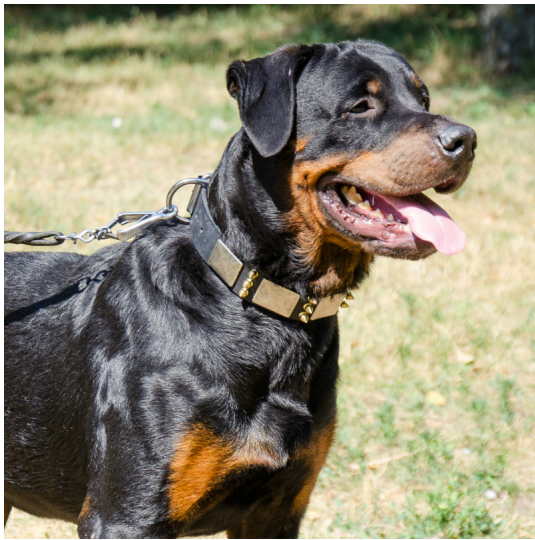

Collar exclusivo de educación perros Rottweiler «Alta costura»

collar exclusivo de cuero natural, para paseos, actividades cotidianas, paseos y visitas al veterinario.

Calificación: Sin calificación

Precio

Precio base con impuestos

Precio de venta 63,84 €

63,84 €

Descuento

[Haga una pregunta sobre este producto.](#)

Fabricante [ForDogTrainers](#)

Descripción

En nuestra tienda cada artículo es único y de alta calidad. Este collar exclusivo de educación perros Rottweiler «Alta costura» es el mejor ejemplo de funcionalidad y belleza. El collar educación de perros Rottweiler está hecho de apariencia vintage con placas de níquel simétricas y picos de latón. Nuestro collar exclusivo perros está disponible en colores negro, marrón y natural. La educación de perros Rottweiler la podrá llevar acabo utilizando el collar exclusivo perros, fabricado de cuero natural sólido muy fuerte, resistente y suave. Collares de educación de perros Rottweiler con bordes redondeados y placas remachadas para más seguridad y durabilidad. La decoración, así como los accesorios de este collar exclusivo perros son resistentes a la oxidación. El collar de 40 mm de ancho para la educación de perros Rottweiler está disponible en varios tamaños. Cuelga el collar exclusivo perros durante trabajos de educación de perros Rottweiler, así como en las caminatas y visitas a la clínica veterinaria. ¡Compra el collar exclusivo perros y su Rottweiler se verá como un verdadero gladiador!